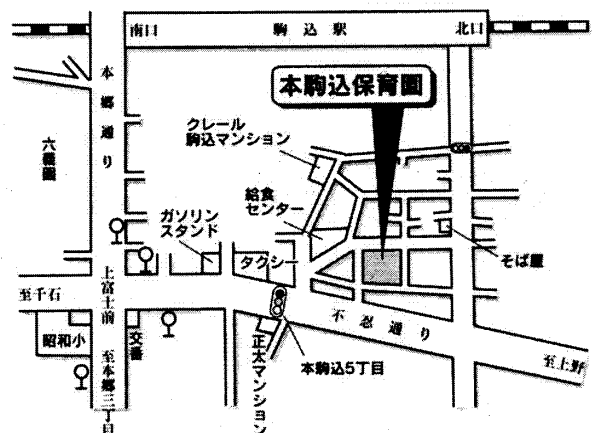

本駒込保育園

所在地 本駒込5丁目 63番2号
 電話 03-3822-3659
 FAX 03-5685-4644

開園年月日

昭和46年8月1日
 平成9年 改築

園舎概要

- ・敷地面積 687.16㎡
- ・構造 鉄筋コンクリート造
- ・規模 地上3階建
(うち1・2階)
- ・延床面積 755.64㎡

園児定員

0歳児 ゆめ組	1歳児 はな組	2歳児 ことり組	3歳児 にじ組	4・5歳児 もり・かぜ組	合計
10名	14名	17名	18名	40名	99名

アクセス

- ・JR山手線 駒込駅 徒歩8分
- ・東京メトロ
南北線 駒込駅 徒歩10分
- ・都営バス 上富士前 徒歩5分

〔案内図〕

園目標

- ◎心も身体も元気な子
- ◎ドキドキ、わくわくかがやく子
- ◎自分もみんなも大事な子

行事について

- ・日本の伝統的なものや、季節を感じる行事を日頃の保育を豊かなものにする体験として取り入れています。
- ・保護者の方に参加をしていただく行事は以下のとおりです。
 - *入園式（新入園児保護者のみ）
 - *運動会（2・3・4・5歳児保護者のみ）
 - *発表会（3・4・5歳児保護者のみ）
 - *卒園式（5歳児保護者のみ）
 - *保護者会
 - *保育参観・面談
- ・詳細は、入園後に各園からお知らせいたします。

一日の保育の流れ

0歳児	時間	1～5歳児	補足
開園・朝の保育開始	7:15	朝の保育開始	★一日のスタートです。その日を気持ちよく過ごせるように、安心できる環境で受け入れをします。午前9時30分までに登園してください。
順次登園	8:30	順次登園	
遊び・睡眠		クラス活動・遊び	★年齢や天候やその日の状況により様々な活動ができるよう工夫しています。
一人一人のリズムに合わせた離乳食・授乳・睡眠	10:00	活動・遊び	
遊び	12:00	昼食	★年齢ごとに活動や遊び時間が違うため、食事や睡眠時間が異なります。
離乳食・授乳 遊び	14:00	休息・睡眠	
順次降園	15:00	目覚め・おやつ 遊び	★一日の保育の流れの中で、遊びが継続するようにしています。
夕方保育開始	16:00	順次降園	
0歳児保育終了	16:30	夕方保育開始	★お迎えの時間が遅れる場合は、事前に連絡をしてください。1歳児クラス以上のお子さんで <u>18時15分</u> （「保育短時間」認定は17時）を過ぎた場合は、 <u>延長保育スポット</u> （1日400円の延長保育料がかかります。）扱いになります。
	18:15	延長保育開始 補食・遊び	
	19:15	延長保育終了	
	閉園		