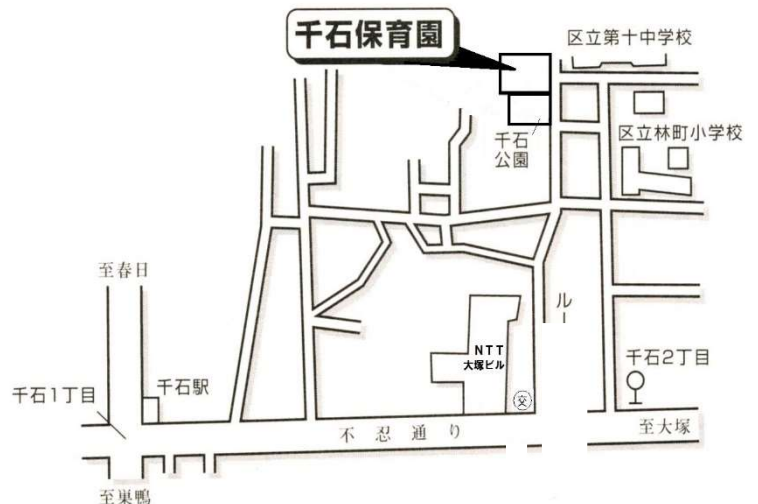

千石保育園

所在地 千石1丁目4番3号
電話 03-3947-9220

開園年月日

昭和44年12月1日
平成25年 新築

園舎概要

- 敷地面積 2120.14 m²
- 構造 鉄筋コンクリート造
- 規模 地上3階建て
(うち1・2階)
- 延床面積 1150.44 m²

園児定員

0歳児 ゆめ組	1歳児 ほし組	2歳児 つき組	3歳児 にじ組	4・5歳児 そら・たいよう組	合計
12名	23名	25名	26名	60名	146名

アクセス

- 都営地下鉄
三田線 千石駅 徒歩8分
- 都営バス
千石二丁目 徒歩5分

園目標

- ・遊びが大好きな子
- ・心豊かな子
- ・健康な子

行事について

- ・日本の伝統的なものや、季節を感じる行事を日頃の保育を豊かなものにする体験として取り入れています。
- ・保護者の方に参加をしていただく行事は以下のとおりです。
 - *入園式（新入園児保護者のみ）
 - *運動会（2・3・4・5歳児保護者のみ）
 - *発表会（3・4・5歳児保護者のみ）
 - *卒園式（5歳児保護者のみ）
 - *保護者会
 - *保育参観・面談
- ・詳細は、入園後に各園からお知らせいたします。

一日の保育の流れ

0歳児	時間	1～5歳児	補足
開園・朝の保育開始	7:15	朝の保育開始	★一日のスタートです。その日を気持ちよく過ごせるように、安心できる環境で受け入れをします。午前9時30分までに登園してください。
順次登園	8:30	順次登園	
遊び・睡眠		クラス活動・遊び	★年齢や天候やその日の状況により様々な活動ができるよう工夫しています。
一人一人のリズムに合わせた離乳食・授乳・睡眠	10:00	活動・遊び	
遊び	12:00	昼食	★年齢ごとに活動や遊び時間が違うため、食事や睡眠時間が異なります。
離乳食・授乳 遊び	14:00	休息・睡眠	
順次降園	15:00	目覚め・おやつ 遊び	★一日の保育の流れの中で、遊びが継続するようにしています。
夕方保育開始	16:00	順次降園	
0歳児保育終了	16:30	夕方保育開始	★お迎えの時間が遅れる場合は、事前に連絡をしてください。1歳児クラス以上のお子さんとで <u>18時15分</u> （「保育短時間」認定は17時）を過ぎた場合は、 <u>延長保育スポット</u> （1日400円の延長保育料がかかります。）扱いになります。
	18:15	延長保育開始 補食・遊び	
	19:15 閉園	延長保育終了	