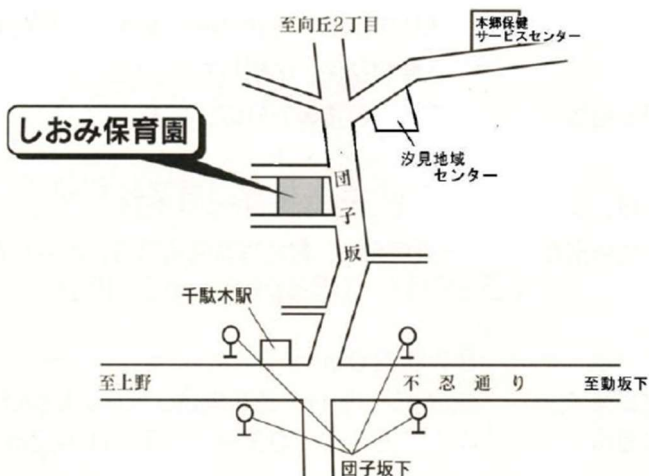

アクセス

- 東京メトロ
  千代田線 千駄木駅 徒歩1分
  南北線 本駒込駅 徒歩8分
- 都営バス 団子坂下 徒歩1分