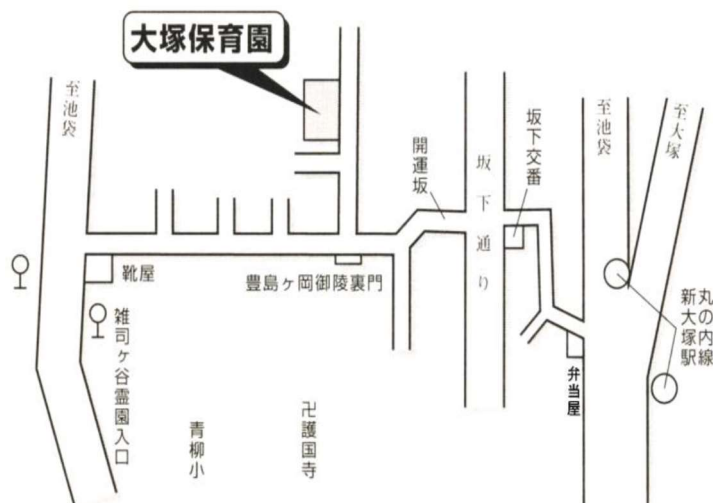

大塚保育園

所在地 大塚6丁目 22番 19号
電話 03-3943-1631
FAX 03-3945-4998

開園年月日

昭和 43年 4月 1日
平成 17年 改築

園舎概要

- 敷地面積 1103.20 m²
- 構造 鉄筋コンクリート造
- 規模 地上3階建て
(うち1・2階)
- 延床面積 736.53 m²

園児定員

0歳児 にじ組	1歳児 ゆめ組	2歳児 はな組	3歳児 ほし組	4・5歳児 ゆき・うみ組	合計
9名	13名	14名	21名	46名	103名

アクセス

- 東京メトロ
丸の内線 新大塚駅 徒歩7分
有楽町線 東池袋駅 徒歩12分
- 都営荒川線
東池袋四丁目駅 徒歩11分
- 都営バス
雑司ヶ谷霊園入口 徒歩6分

園目標

- ・心も体も元気な子ども
- ・自分で考えのびのびと遊ぶ子ども
- ・まわりや自分を大切にできる子ども

行事について

- ・日本の伝統的なものや、季節を感じる行事を日頃の保育を豊かなものにする体験として取り入れています。
- ・保護者の方に参加をしていただく行事は以下のとおりです。
 - *入園式（新入園児保護者のみ）
 - *運動会（2・3・4・5歳児保護者のみ）
 - *発表会（3・4・5歳児保護者のみ）
 - *卒園式（5歳児保護者のみ）
 - *保護者会
 - *保育参観・面談
- ・詳細は、入園後に各園からお知らせいたします。

保育園の一日

0歳児	時間	1～5歳児	補足
開園・朝の保育開始	7：15	朝の保育開始	★一日のスタートです。その日を気持ちよく過ごせるように、安心できる環境で受け入れをします。午前9時30分までに登園してください。 ★年齢や天候やその日の状況により様々な活動ができるよう工夫しています。 ★年齢ごとに活動や遊び時間が違うため、食事や睡眠時間が異なります。 ★一日の保育の流れの中で、遊びが継続するようにしています。
順次登園	8：30	順次登園	
遊び・睡眠		クラス活動・遊び	
一人一人のリズムに合わせた離乳食・授乳・睡眠	10：00	活動・遊び	
遊び	12：00	昼食	
離乳食・授乳 遊び	14：00	休息・睡眠	
	15：00	目覚め・おやつ 遊び	
順次降園	16：00	順次降園	
夕方の保育開始	16：30	夕方の保育開始	
0歳児保育終了	18：15	延長保育開始 補食・遊び	
	19：15	延長保育終了	★お迎えの時間が遅れる場合は、事前に連絡をしてください。1歳児クラス以上のお子さんとで <u>18時15分</u> （「保育短時間」認定は17時）を過ぎた場合は、 <u>延長保育スポット</u> （1日400円の延長保育料がかかります。） <u>扱いになります。</u>
	閉園		