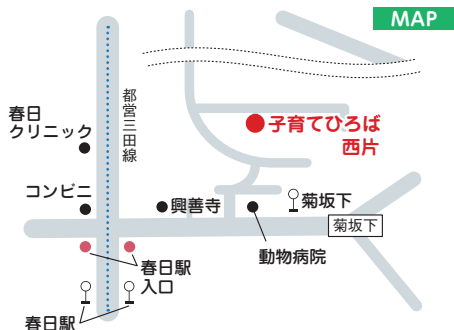

音羽ダイコクビル201号

※要電話予約

利用時間

日曜日～木曜日

9:30～15:00

(祝日、年末年始、臨時休室日を除く。)

おひさま0・1・2HP

MAP

おでかけしましょ

子育てひろば

保護者と就学前の乳幼児が、一緒に安心して遊びながら、他の親子との情報交換や交流が図れる場です。専門指導員が常時勤務していますので、「子育て」についてお気軽にご相談ください。また、親子で楽しめ、役に立つ内容のイベントを月1回開催しています。

区HP

- 子育てひろば西片・水道・千石の利用時間
月曜日～土曜日 10:00～16:00(祝日、年末年始を除く。)
- 子育てひろば汐見・江戸川橋の利用時間
月曜日～日曜日 10:00～16:00(祝日、年末年始を除く。)

15 子育てひろば西片

☎03-3812-2575

西片1-8-15

※7・8月の利用時間 10:00～17:00

16 子育てひろば汐見

☎03-3828-0880

千駄木2-19-23 汐見小学校内

※7・8月の利用時間 10:00～17:00