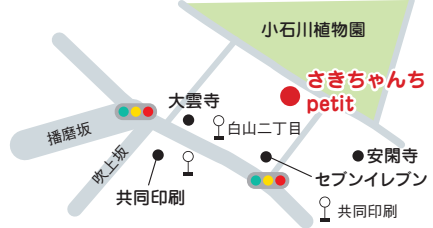

(祝日、年末年始、臨時休室日を除く。)

まちぶら簡単予約

MAP

23 **さきちゃんちpetit**

☎080-8012-4848

白山2-14-17 1階

※予約制

利用時間

月曜日～金曜日、第2土曜日

10:00～16:00

(第2土曜日の前の木曜日、祝日、
年末年始、臨時休室日を除く。)

予約フォーム

MAP

26 **おひさま0・1・2**

☎03-6902-0041

音羽1-20-2

音羽ダイコクビル201号

※要電話予約

利用時間

日曜日～木曜日

9:30～15:00

(祝日、年末年始、臨時休室日を除く。)

おひさま0・1・2HP

MAP

おでかけしましょ

子育てひろば

保護者と就学前の乳幼児が、一緒に安心して遊びながら、他の親子との情報交換や交流が図れる場です。専門指導員が常時勤務していますので、「子育て」についてお気軽にご相談ください。また、親子で楽しめ、役に立つ内容のイベントを月1回開催しています。

区HP

- 子育てひろば西片・水道・千石の利用時間
月曜日～土曜日 10:00～16:00(祝日、年末年始を除く。)
- 子育てひろば汐見・江戸川橋の利用時間
月曜日～日曜日 10:00～16:00(祝日、年末年始を除く。)