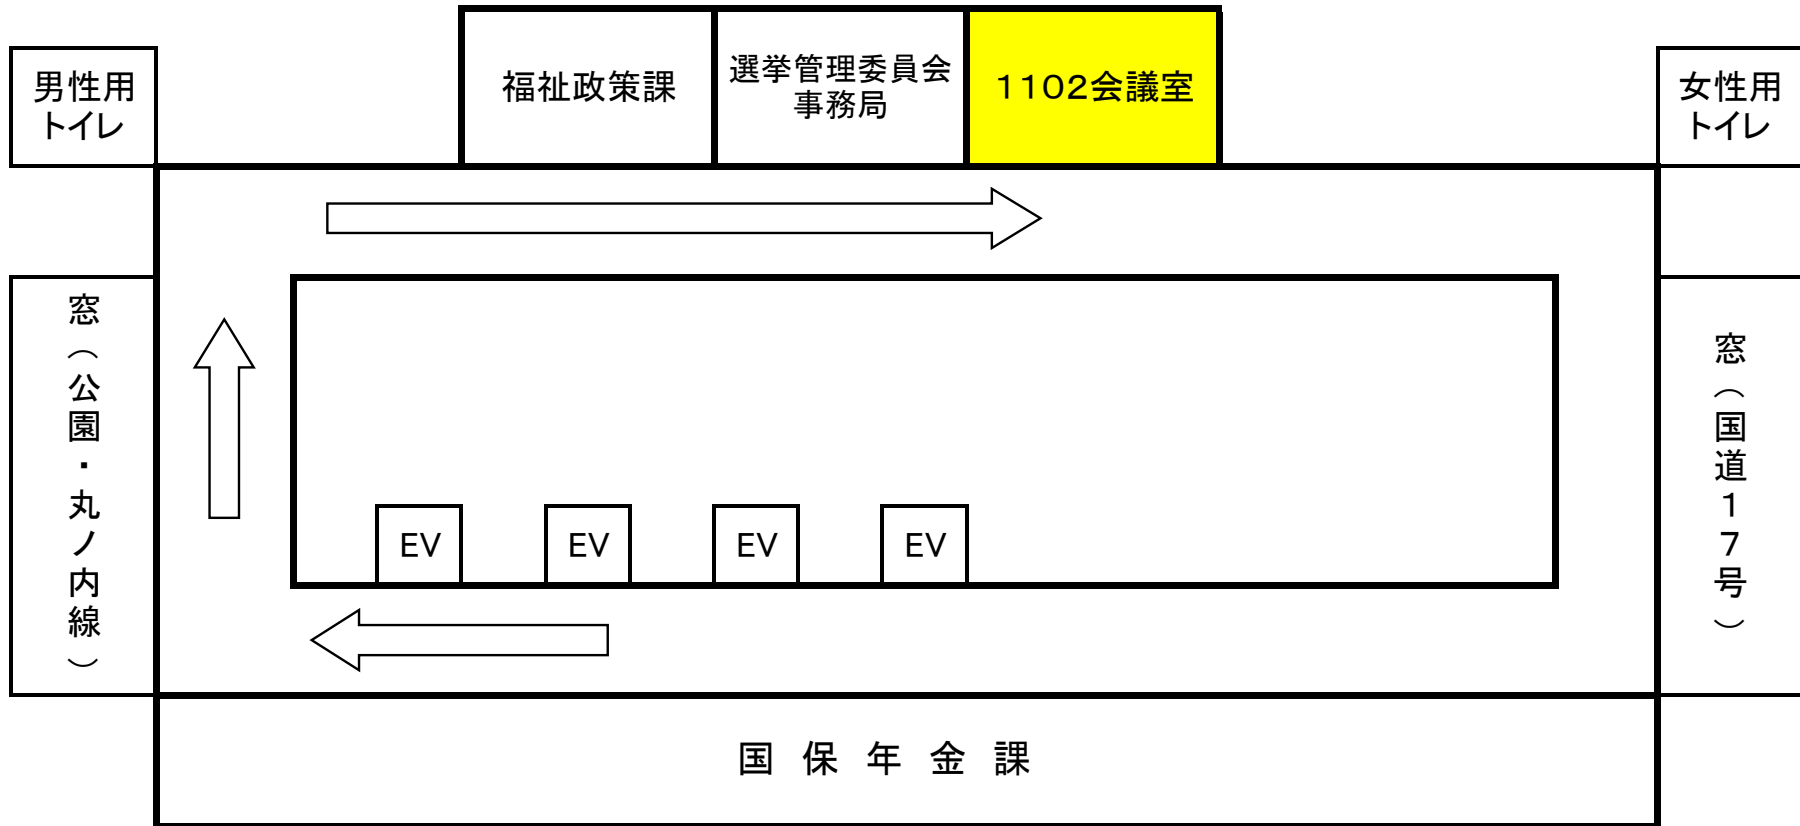

文京シビックセンター 11階 1102会議室案内図 (集合場所)

※高層階用エレベーターを降りましたら、右手にお進み下さい。