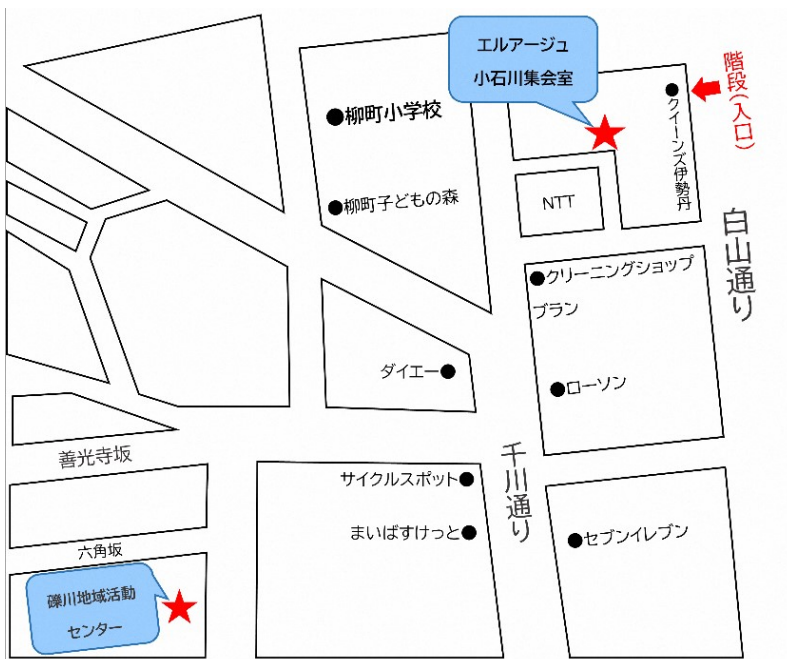

## 4月の工作 フラバン工作

みんな大好きフラバン！

**おはなしひろば**(月・水・金 午前 11:30 より) 乳幼児親子向けです。

年齢に制限なく乳幼児親子で参加いただけます。簡単な体操、手遊び、読み聞かせパネルシアターなど20分程度のプログラムです。

幼児クラブ「なかよくあそぼう」は柳町小学校のプール広場で行います。

**手形・足形**がとれます！毎週火曜日午前中(礪川地域活動センター3F 多目的室 B)

**「Petit やなぎちょう」はエルアージュ小石川集会室(月・水・金)、礪川地域活動センター(火)で実施しています！**

〈エルアージュ小石川集会室への行きかた〉

お越しの際は、白山通り側の階段をご利用ください。

階段の横には、看板があります。

階段を上がると広場があり、橋を矢印の方向に歩きます。

橋を渡り切り、左手の通路をすすみます。

とうちゃく！

## 保護者のみなさまへ！

- ① **エルアージュ小石川**は駐輪場等がないので**自転車やバギーカー**でのご利用はできません。近隣の道路や歩道に止めることもお控えください。
- ② 施設の広さにより、一度の利用人数を午前中は親子で10組程度、午後の小学生10名程度といたします。
- ③ 「Petit やなぎちょう」をご利用の際は、原則水分補給のための水やお茶を持参してください。それ以外の飲食はできません。また、授乳が必要な場合、授乳専用のコーナーを設けることが難しいため、授乳用ケープ等をご用意いただくことをお勧めいたします。おむつ替えスペースはありません。