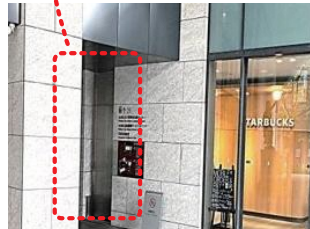

## OTSUKA OPEN SPACE

大きくひらく、つながる場。

大塚地域活動センター(2階)  
文京区大塚 1-4-1 (※会場までの案内は裏面参照)

開館時間

月~金 : 9:00 ~ 20:00

土日・祝 : 9:00 ~ 17:00

住所：文京区大塚 1-4-1 中央大学 茗荷谷キャンパス 2階

申込・問合せ：大塚地域活動センター オープンスペース企画事務局

# Oos のアクセス

大塚地域活動センター  
文京区立図書館サービスカウンターは  
建物の**2階**にあります

スターバックス入口の左側にあるエレベーター(EV)で  
2階へお越しください

または、デミスの女神像裏側にある階段をご利用ください