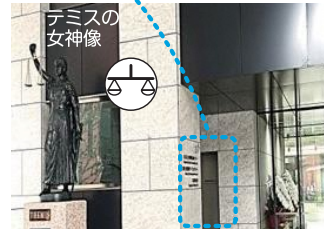

# Oos のアクセス

大塚地域活動センター  
文京区立図書館サービスカウンターは  
建物の**2階**にあります

スターバックス入口の左側にあるエレベーター(EV)で  
2階へお越しください

または、デミスの女神像裏側にある階段をご利用ください