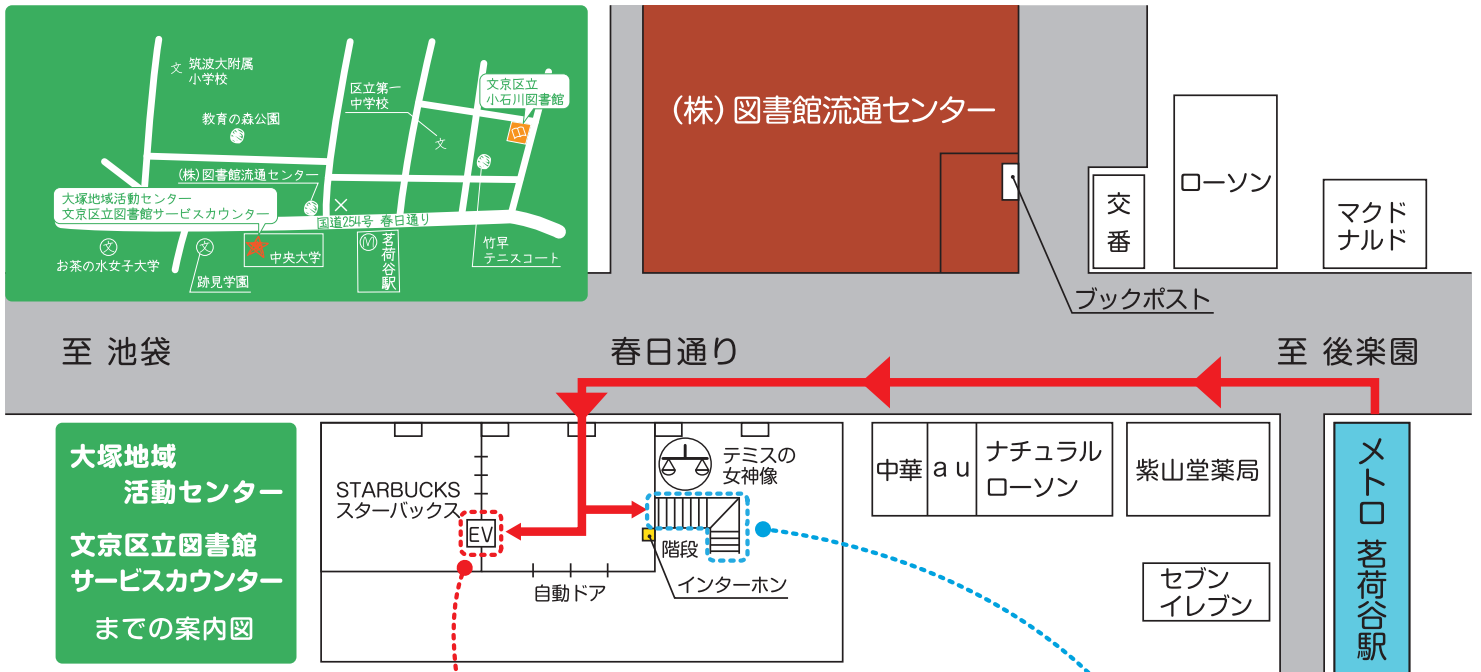

## OTSUKA OPEN SPACE

大きくひらく、つながる場。

大塚地域活動センター(2階)  
文京区大塚 1-4-1 (※会場までの案内は裏面参照)

開館時間

月~金 : 9:00 ~ 20:00

土日・祝 : 9:00 ~ 17:00

住所：文京区大塚 1-4-1 中央大学 茗荷谷キャンパス 2階

申込・問合せ：大塚地域活動センター オープンスペース企画事務局

# Oos のアクセス

大塚地域活動センター  
文京区立図書館サービスカウンターは  
建物の**2階**にあります

スターバックス入口の左側にあるエレベーター(EV)で  
2階へお越しください

または、デミスの女神像裏側にある階段をご利用ください