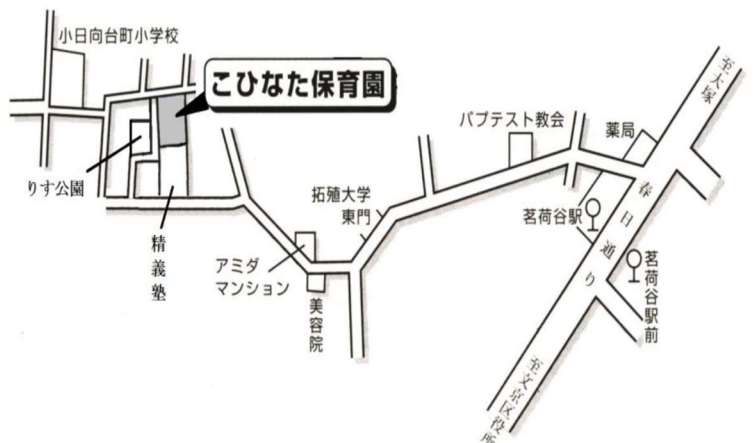

こひなた保育園

所在地 小日向1丁目21番1号
電話 03-3943-4457
FAX 03-3945-9840

開園年月日

昭和41年4月15日
平成23年耐震工事

園舎概要

- 敷地面積 1,044,51 m²
- 構造 鉄筋コンクリート
一部鉄骨造
- 規模 地上2階建て
- 延床面積 623,304 m²

園児定員

1歳児 ひよこ組	2歳児 あひる組	3歳児 たんぼぼ組	4・5歳児 ちゅうりっぷ・さくら組	合計
15名	18名	20名	44名	97名

アクセス

- 東京メトロ
丸の内線 茗荷谷駅 徒歩6分
- 都営バス 茗荷谷駅前 徒歩8分

園目標

- ・元気に遊ぶ子ども
- ・仲良く遊ぶ子ども
- ・豊かに表現する子ども

行事について

- ・日本の伝統的なものや、季節を感じる行事を日頃の保育を豊かなものにする体験として取り入れています。
- ・保護者の方に参加をしていただく行事は以下のとおりです。
 - *入園式（新入園児保護者のみ）
 - *運動会（2・3・4・5歳児保護者のみ）
 - *発表会（3・4・5歳児保護者のみ）
 - *卒園式（5歳児保護者のみ）
 - *保護者会
 - *保育参観・面談
- ・詳細は、入園後に各園からお知らせいたします。

一日の保育の流れ

時間	1～5歳児	補足
開園 7：15	朝の保育開始	★一日のスタートです。その日を気持ちよく過ごせるように、安心できる環境で受け入れをします。午前9時30分までに登園してください。
8：30	順次登園 クラス活動・遊び	
10：00	活動・遊び 昼食	
12：00	休息・睡眠	★年齢ごとに活動や遊び時間が違うため、食事や睡眠時間が異なります。
15：00	目覚め・おやつ 遊び	
16：00	順次降園	
16：30	夕方の保育開始	★お迎えの時間が遅れる場合は、事前に連絡をしてください。1歳児クラス以上のお子さんで <u>18時15分（「保育短時間」認定は17時）を過ぎた場合は、延長保育スポット（1日400円の延長保育料がかかります。）扱いになります。</u>
18：15	延長保育開始 補食・遊び	
19：15 閉園	延長保育終了	