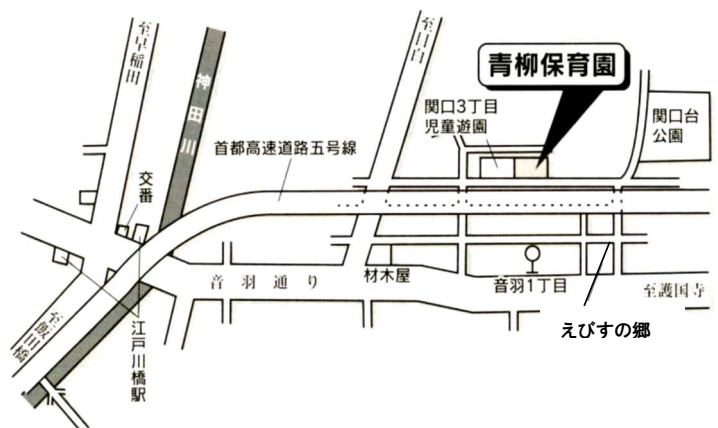

## アクセス

- ・東京メトロ  
有楽町線 江戸川橋駅 徒歩8分  
護国寺駅 徒歩8分
- ・都営バス  
音羽1丁目 徒歩3分