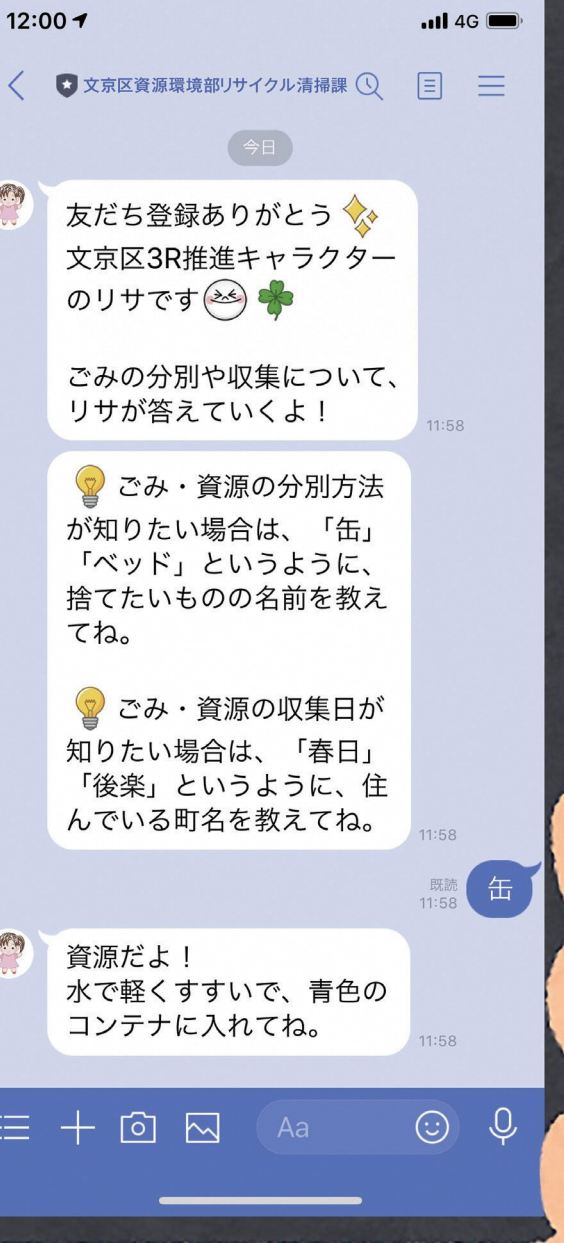

「ごみ分別案内サービス」

をご利用ください!

これって
何ごみ?

文京区 3R 推進キャラクター
イグルちゃん

収集日は
いつ?

ごみの分別や
収集について、
たくさん質問してね!

文京区 3R 推進キャラクター
リサちゃん

チャットボットとは、
人口知能 (AI) を活用した
「自動会話プログラム」
のことです。

LINE アプリ からアクセス

「文京区資源環境部リサイクル清掃課」
で検索するか、左記二次元コードから
お友達になる。

区ホームページからアクセス

左記二次元コードから区ホームページの
「リサイクルとごみ」画面にアクセスし、
画面右下の「リサちゃん」をクリックする。