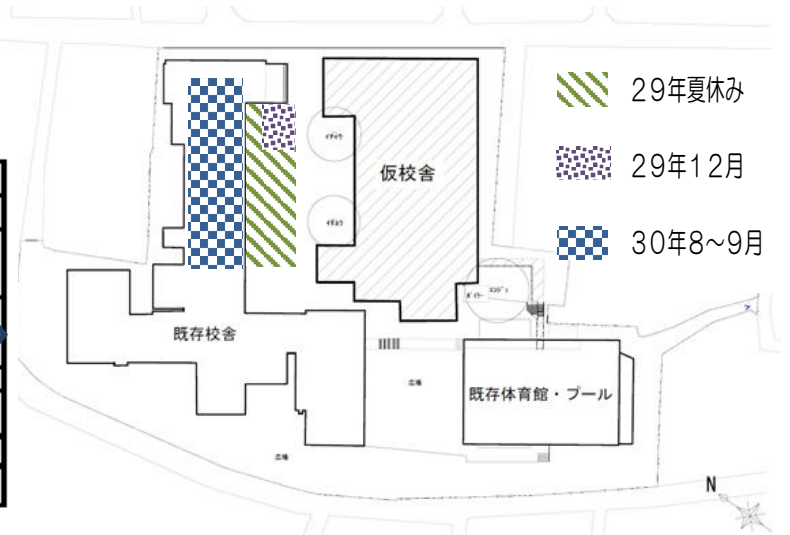

誠之小学校改築だより

第7号(平成29年7月発行)

文京区教育委員会

仮校舎の建設が始まりました

この号の内容

- 1 仮校舎の建設が始まりました
- 2 夏休み期間中に埋蔵文化財本調査を実施します
- 3 その他

平成29年4月より、仮校舎建設のための整備が始まりました。引き続き、振動や騒音及び安全に配慮しつつ工事を進めて参ります。

冬休み期間中に仮校舎へ引っ越し、平成30年1月から仮校舎での授業が始まる予定です。

平成29年5月中旬

平成29年6月下旬

夏休み期間中に埋蔵文化財本調査を実施します

平成28年度に実施した埋蔵文化財試掘調査にて近世の遺物が確認されたため、既存の第一校舎とそれに隣接した校庭部分について、平成29年及び平成30年に本調査を実施いたします。

本調査の大部分は校舎解体後の実施ですが、校庭部分は改築工事車両経路に当たるため、今年の夏休み期間と12月に先行実施いたします。安全に配慮して進めて参りますので、ご理解の程よろしくお願いたします。

期 間：平成29年7月21日(金)～平成29年8月31日(木)

場 所：校庭(第一校舎隣接部分)

	平成29年						平成30年												
	6	7	8	9	10	11	12	1	2	3	4	5	6	7	8				
仮校舎建設	→																		
埋蔵文化財本調査	→						→												
仮校舎 引越し・使用	→											引越し	仮校舎使用						
校舎解体(Ⅰ期)	→																		