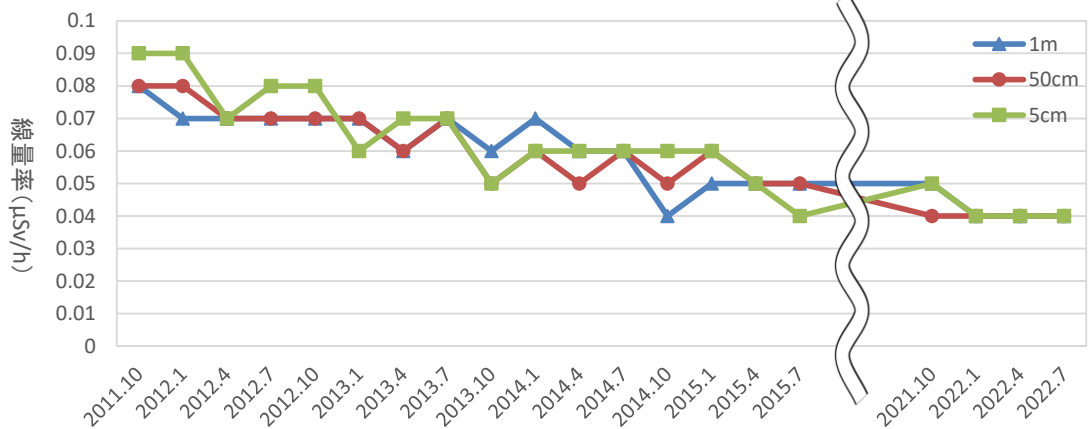

2 定点空間放射線量測定結果

資源環境部環境政策課

- 1 測定開始 平成23年7月
 - 2 測定回数 毎月1回
 - 3 測定場所 区立公園5か所(定点)
 - 4 測定機器 NaI(Tl)シンチレーションサーベイメータ TCS-172B
 - 5 測定者 専門業者
 - 6 測定結果
- (1) 最新データ 令和4年7月20日測定

施設名 施設所在地	後楽公園			目白台運動公園			教育の森公園			六義公園			須藤公園		
	後楽1-6			目白台1-19			大塚3-29			本駒込6-16			千駄木3-4		
地表高	1m	50cm	5cm	1m	50cm	5cm	1m	50cm	5cm	1m	50cm	5cm	1m	50cm	5cm
μSv/h	0.06	0.06	0.05	0.04	0.04	0.04	0.06	0.07	0.07	0.03	0.03	0.02	0.04	0.04	0.04

(2) 過去データ

図3 教育の森公園

図4 六義公園

図5 須藤公園