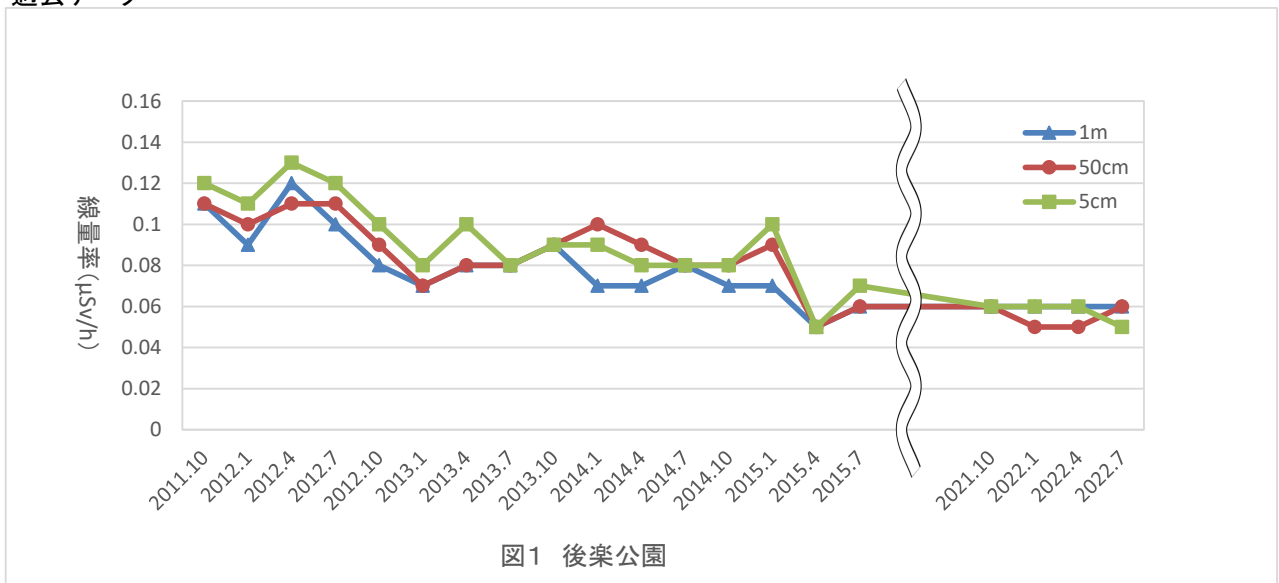

2 定点空間放射線量測定結果

資源環境部環境政策課

1. 1 測定開始 平成23年7月
  2. 2 測定回数 毎月1回
  3. 3 測定場所 区立公園5か所(定点)
  4. 4 測定機器 NaI(Tl)シンチレーションサーベイメータ TCS-172B
  5. 5 測定者 専門業者
  6. 6 測定結果
- (1) 最新データ 令和4年7月20日測定

施設名 施設所在地	後楽公園			目白台運動公園			教育の森公園			六義公園			須藤公園		
	後楽1-6			目白台1-19			大塚3-29			本駒込6-16			千駄木3-4		
地表高	1m	50cm	5cm	1m	50cm	5cm	1m	50cm	5cm	1m	50cm	5cm	1m	50cm	5cm
μSv/h	0.06	0.06	0.05	0.04	0.04	0.04	0.06	0.07	0.07	0.03	0.03	0.02	0.04	0.04	0.04

(2) 過去データ