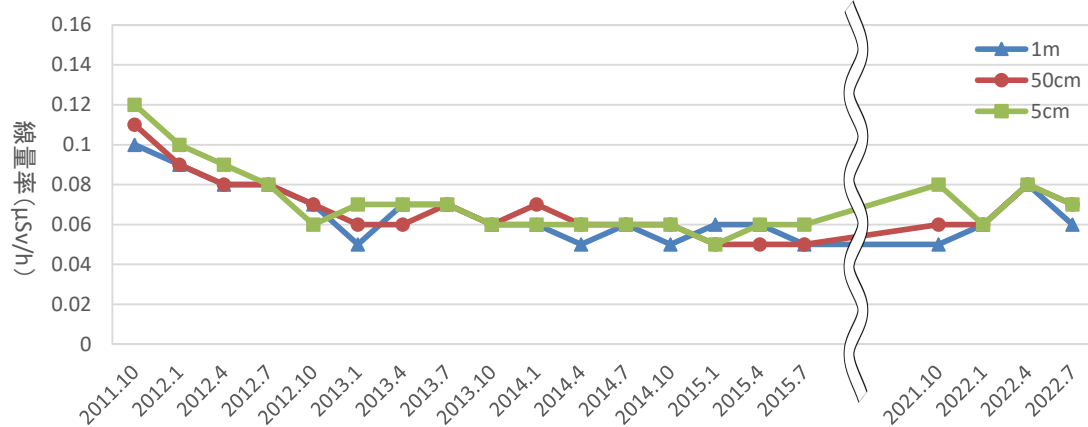

2 定点空間放射線量測定結果

資源環境部環境政策課

- 1 測定開始 平成23年7月
 - 2 測定回数 毎月1回
 - 3 測定場所 区立公園5か所(定点)
 - 4 測定機器 NaI(Tl)シンチレーションサーベイメータ TCS-172B
 - 5 測定者 専門業者
 - 6 測定結果
- (1) 最新データ 令和4年7月20日測定

施設名 施設所在地	後楽公園			目白台運動公園			教育の森公園			六義公園			須藤公園		
	後楽1-6			目白台1-19			大塚3-29			本駒込6-16			千駄木3-4		
地表高	1m	50cm	5cm	1m	50cm	5cm	1m	50cm	5cm	1m	50cm	5cm	1m	50cm	5cm
μSv/h	0.06	0.06	0.05	0.04	0.04	0.04	0.06	0.07	0.07	0.03	0.03	0.02	0.04	0.04	0.04

(2) 過去データ

図3 教育の森公園

図4 六義公園

図5 須藤公園