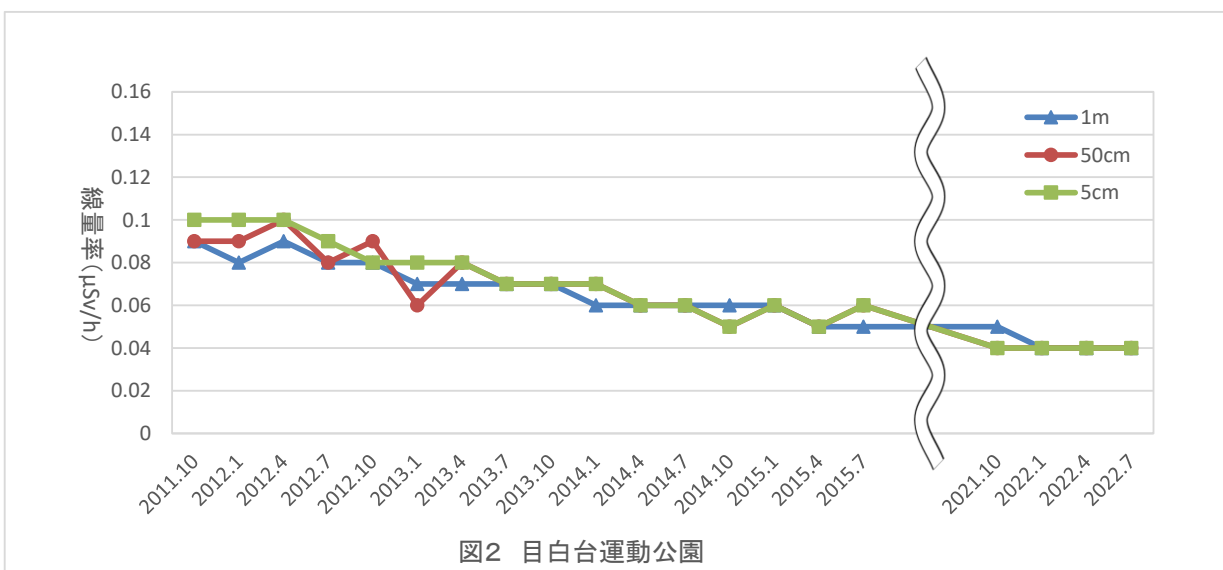

2 定点空間放射線量測定結果

資源環境部環境政策課

1. 1 測定開始 平成23年7月
  2. 2 測定回数 毎月1回
  3. 3 測定場所 区立公園5か所(定点)
  4. 4 測定機器 NaI(Tl)シンチレーションサーベイメータ TCS-172B
  5. 5 測定者 専門業者
  6. 6 測定結果
- (1) 最新データ 令和4年7月20日測定

施設名 施設所在地	後楽公園			目白台運動公園			教育の森公園			六義公園			須藤公園		
	後楽1-6			目白台1-19			大塚3-29			本駒込6-16			千駄木3-4		
地表高	1m	50cm	5cm	1m	50cm	5cm	1m	50cm	5cm	1m	50cm	5cm	1m	50cm	5cm
μSv/h	0.06	0.06	0.05	0.04	0.04	0.04	0.06	0.07	0.07	0.03	0.03	0.02	0.04	0.04	0.04

(2) 過去データ