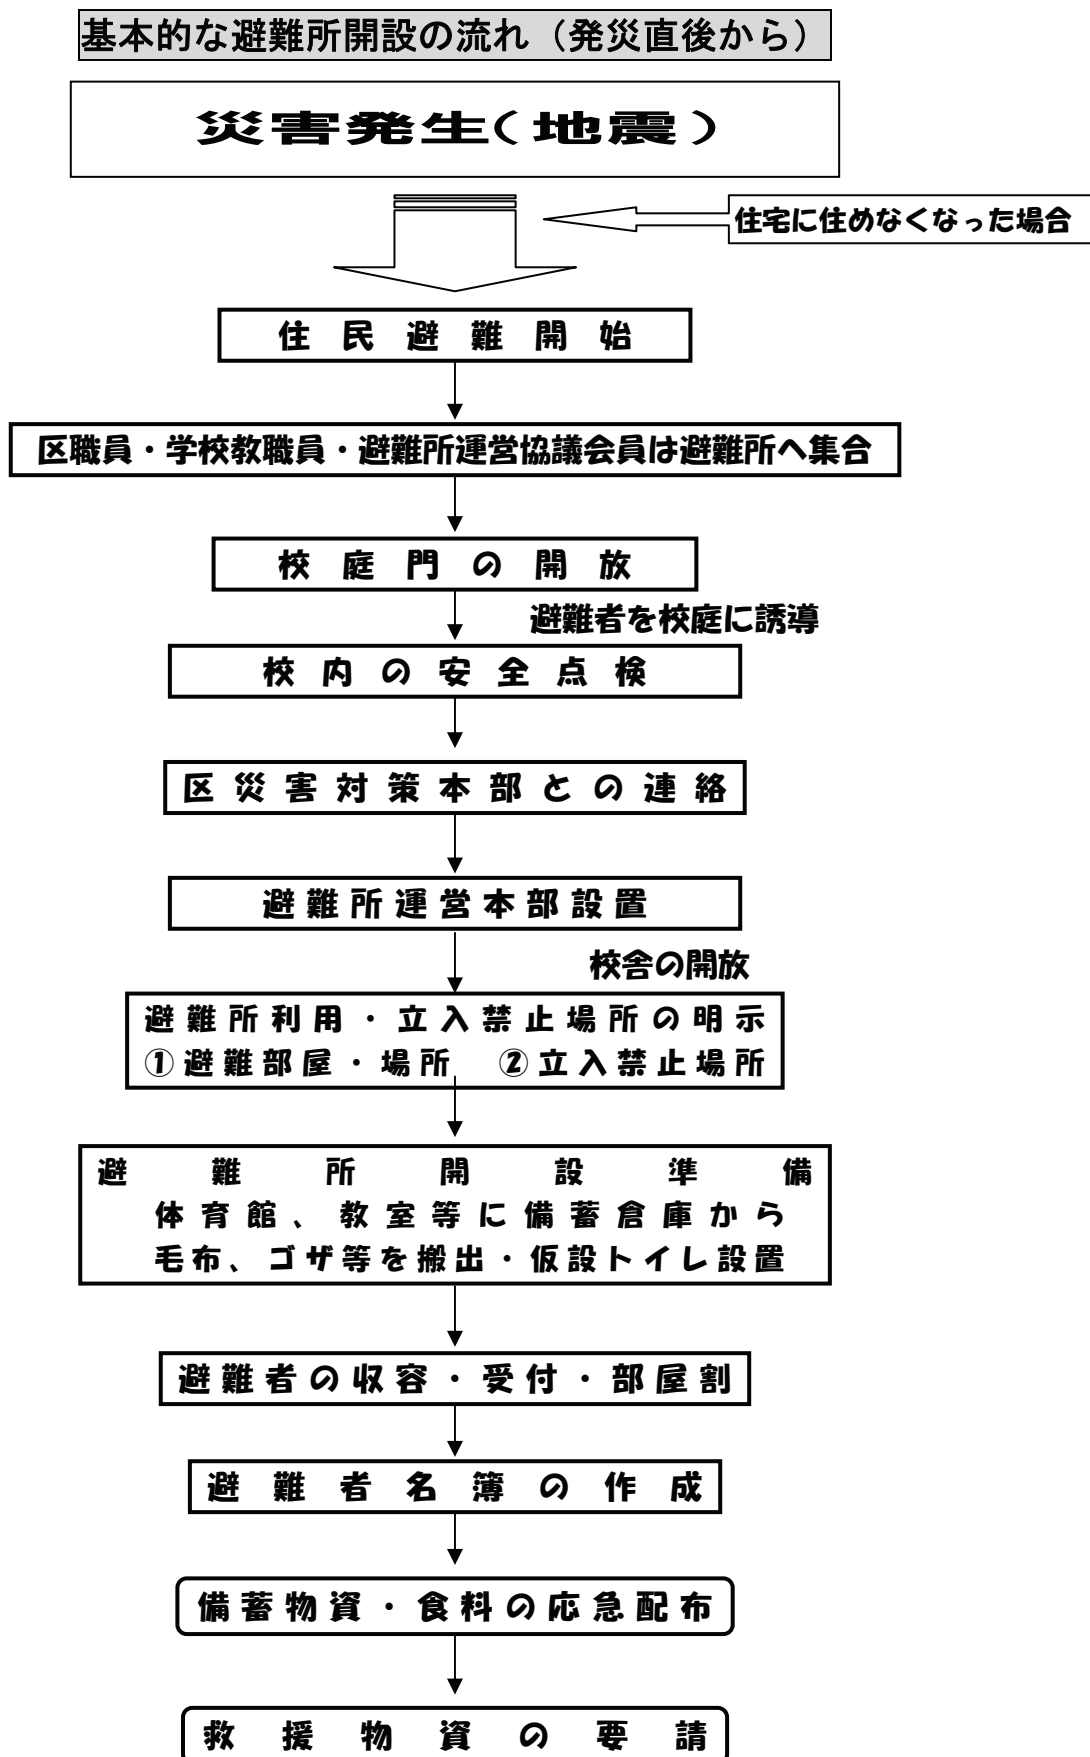

第59 避難所運営協議会による避難所開設の流れ