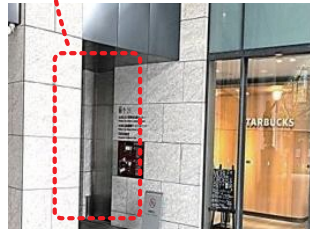

※①~③は同じ内容です。いずれかにお申込みください。

場所：大塚地域活動センターオープンスペース

対象：小学生(未就学児は保護者同伴で参加可能)

協力：印刷博物館

文京区大塚 1-4-1 (※会場までの案内は裏面参照)

大塚地域活動センター開館時間

月~金 : 9:00 ~ 20:00

土日・祝 : 9:00 ~ 17:00

住所：文京区大塚 1-4-1 中央大学 茗荷谷キャンパス 2階

申込・問合せ：大塚地域活動センター オープンスペース企画事務局

(運営：図書館流通センターサポート事業推進室 Myogadani Lab.)

E-mail : otsukaop@gmail.com

Oos のアクセス

大塚地域活動センター
文京区立図書館サービスカウンターは
建物の**2階**にあります

スターバックス入口の左側にあるエレベーター(EV)で
2階へお越しください