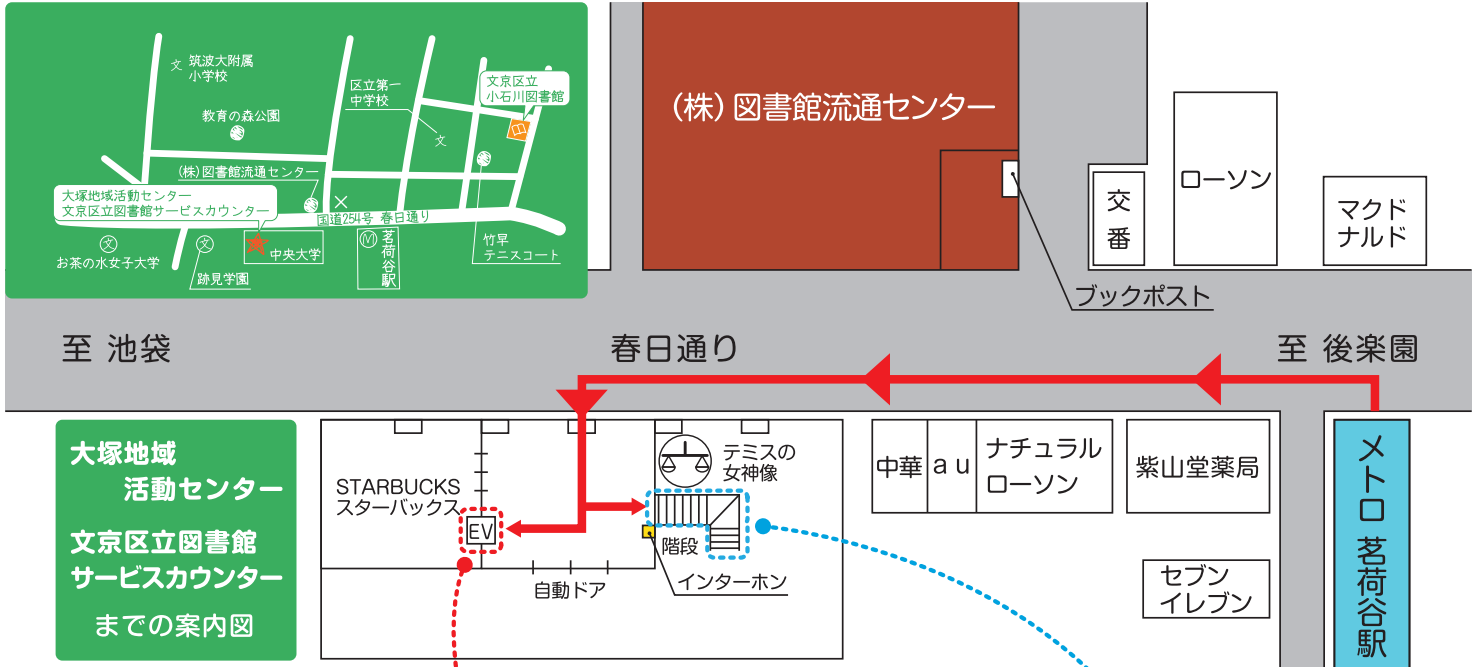

※①~③は同じ内容です。いずれかにお申込みください。

場所：大塚地域活動センターオープンスペース

対象：小学生(未就学児は保護者同伴で参加可能)

協力：印刷博物館

文京区大塚 1-4-1 (※会場までの案内は裏面参照)

大塚地域活動センター開館時間

月~金 : 9:00 ~ 20:00

土日・祝 : 9:00 ~ 17:00

住所：文京区大塚 1-4-1 中央大学 茗荷谷キャンパス 2階

申込・問合せ：大塚地域活動センター オープンスペース企画事務局

(運営：図書館流通センターサポート事業推進室 Myogadani Lab.)

E-mail : otsukaop@gmail.com

Oos のアクセス

大塚地域活動センター
文京区立図書館サービスカウンターは
建物の**2階**にあります

スターバックス入口の左側にあるエレベーター(EV)で
2階へお越しください

または、デミスの女神像
裏側にある階段を
ご利用ください

文京区立大塚地域活動センター

〒112-0012 文京区大塚1丁目4番1号
電話 03-3947-2624

Oos

OTSUKA OPEN SPACE

大きくひろく、つながる場。