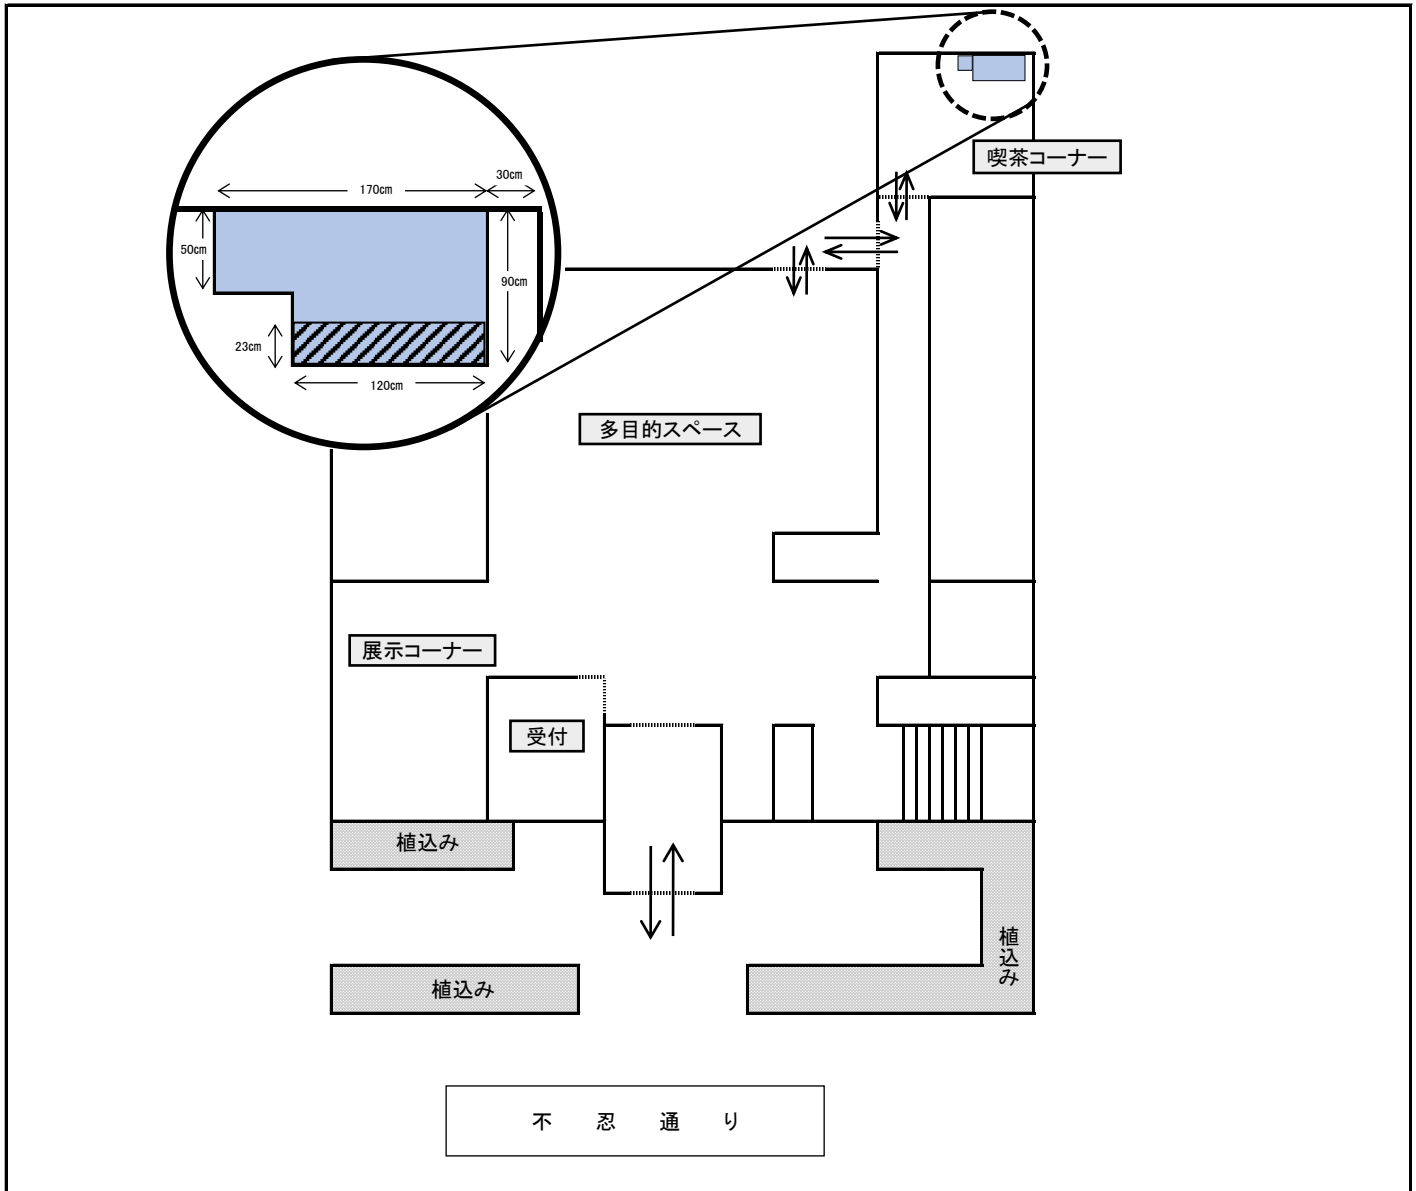

物件説明書

物件番号	10	名称	不忍通りふれあい館
------	----	----	-----------

所在地等	文京区根津二丁目20番7号 不忍通りふれあい館1階 喫茶コーナー内		貸付面積	1.33㎡
設置範囲	上図のとおり	自動販売機に 付加すべき機能 注1	ユニバーサルデザイン 非接触対応型 キャッシュレス決済対応	
開館時間	午前9時から午後9時30分まで ※ 12月29日から翌年1月3日までの日と毎月第3月曜日は、休館となります。 ※ 緊急な施設保守点検など、諸般の事情により、臨時休館になることがあります。			
販売実績 注2	令和4年度 4,738本 令和5年度 6,176本			
特記事項	(1) 不忍通りふれあい館は、地域住民のコミュニティの形成を図るとともに、産業振興を目的とした施設です。 (2) 現地を見学する際は、事前に不忍通りふれあい館 (☎03-3822-0040) へ連絡していただき、日時等を確認の上、お越しく下さい。 (3) 平面図内の斜線箇所は、貸付範囲に含まれますが、転倒防止板の設置スペースのため、この上に自動販売機を設置することはできません。			