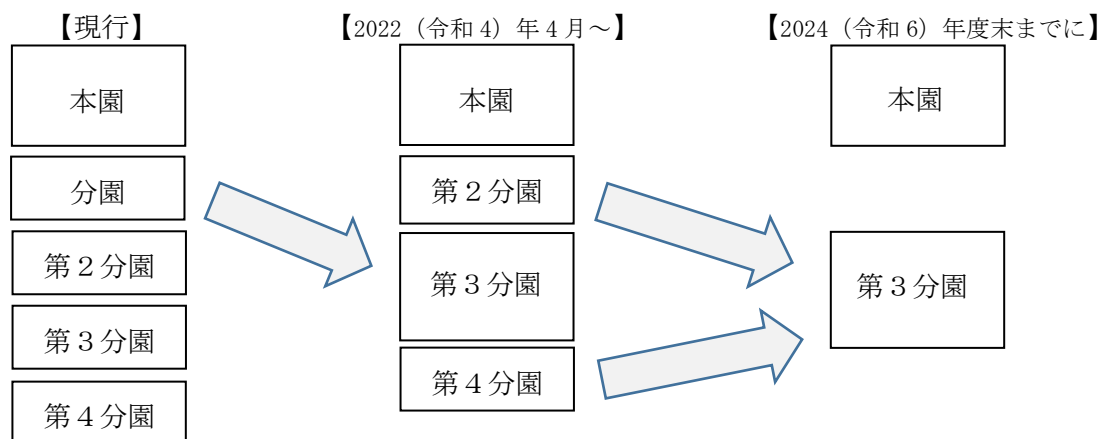

2 分園の統合等について

湯島総合センターについては、湯島幼稚園移転後の改築等が予定されており、同センター内でたんぽぽ保育園分園を運営している社会福祉法人あしたばの会（以下「あしたばの会」という。）と今後の運営について協議を行ったところ、あしたばの会から、乳児から就学前幼児までの一貫した保育活動の充実を図ること等の運営方針に基づく提案があり、分園の統合等を行うものである。

(1) 現行の状況

区内で本園及び分園4施設を開設し、計5か所の保育所を運営している。

たんぽぽ保育園本園	(文京区本郷7-3-1)	0～5歳児対象
たんぽぽ保育園分園	(文京区本郷3-10-18)	0～2歳児対象
たんぽぽ保育園第2分園	(文京区本郷2-36-9)	1～3歳児対象
たんぽぽ保育園第3分園	(文京区湯島2-31-1)	3～5歳児対象
たんぽぽ保育園第4分園	(文京区根津2-13-8)	1～3歳児対象

(2) 分園の統合について

ア 分園について、2022（令和4）年4月から第3分園を0～5歳児対象の園とした上で統合する。

イ 第2分園及び第4分園について、2024（令和6）年度末までに、第3分園へ統合する。

(3) その他

ア 現在、各園に在園しており、進級を希望する園児は、たんぽぽ保育園本園または第3分園に進級可能である。

イ 第2、第4分園は、2022（令和4）年4月は募集を行い、同年5月以降は募集を停止する。