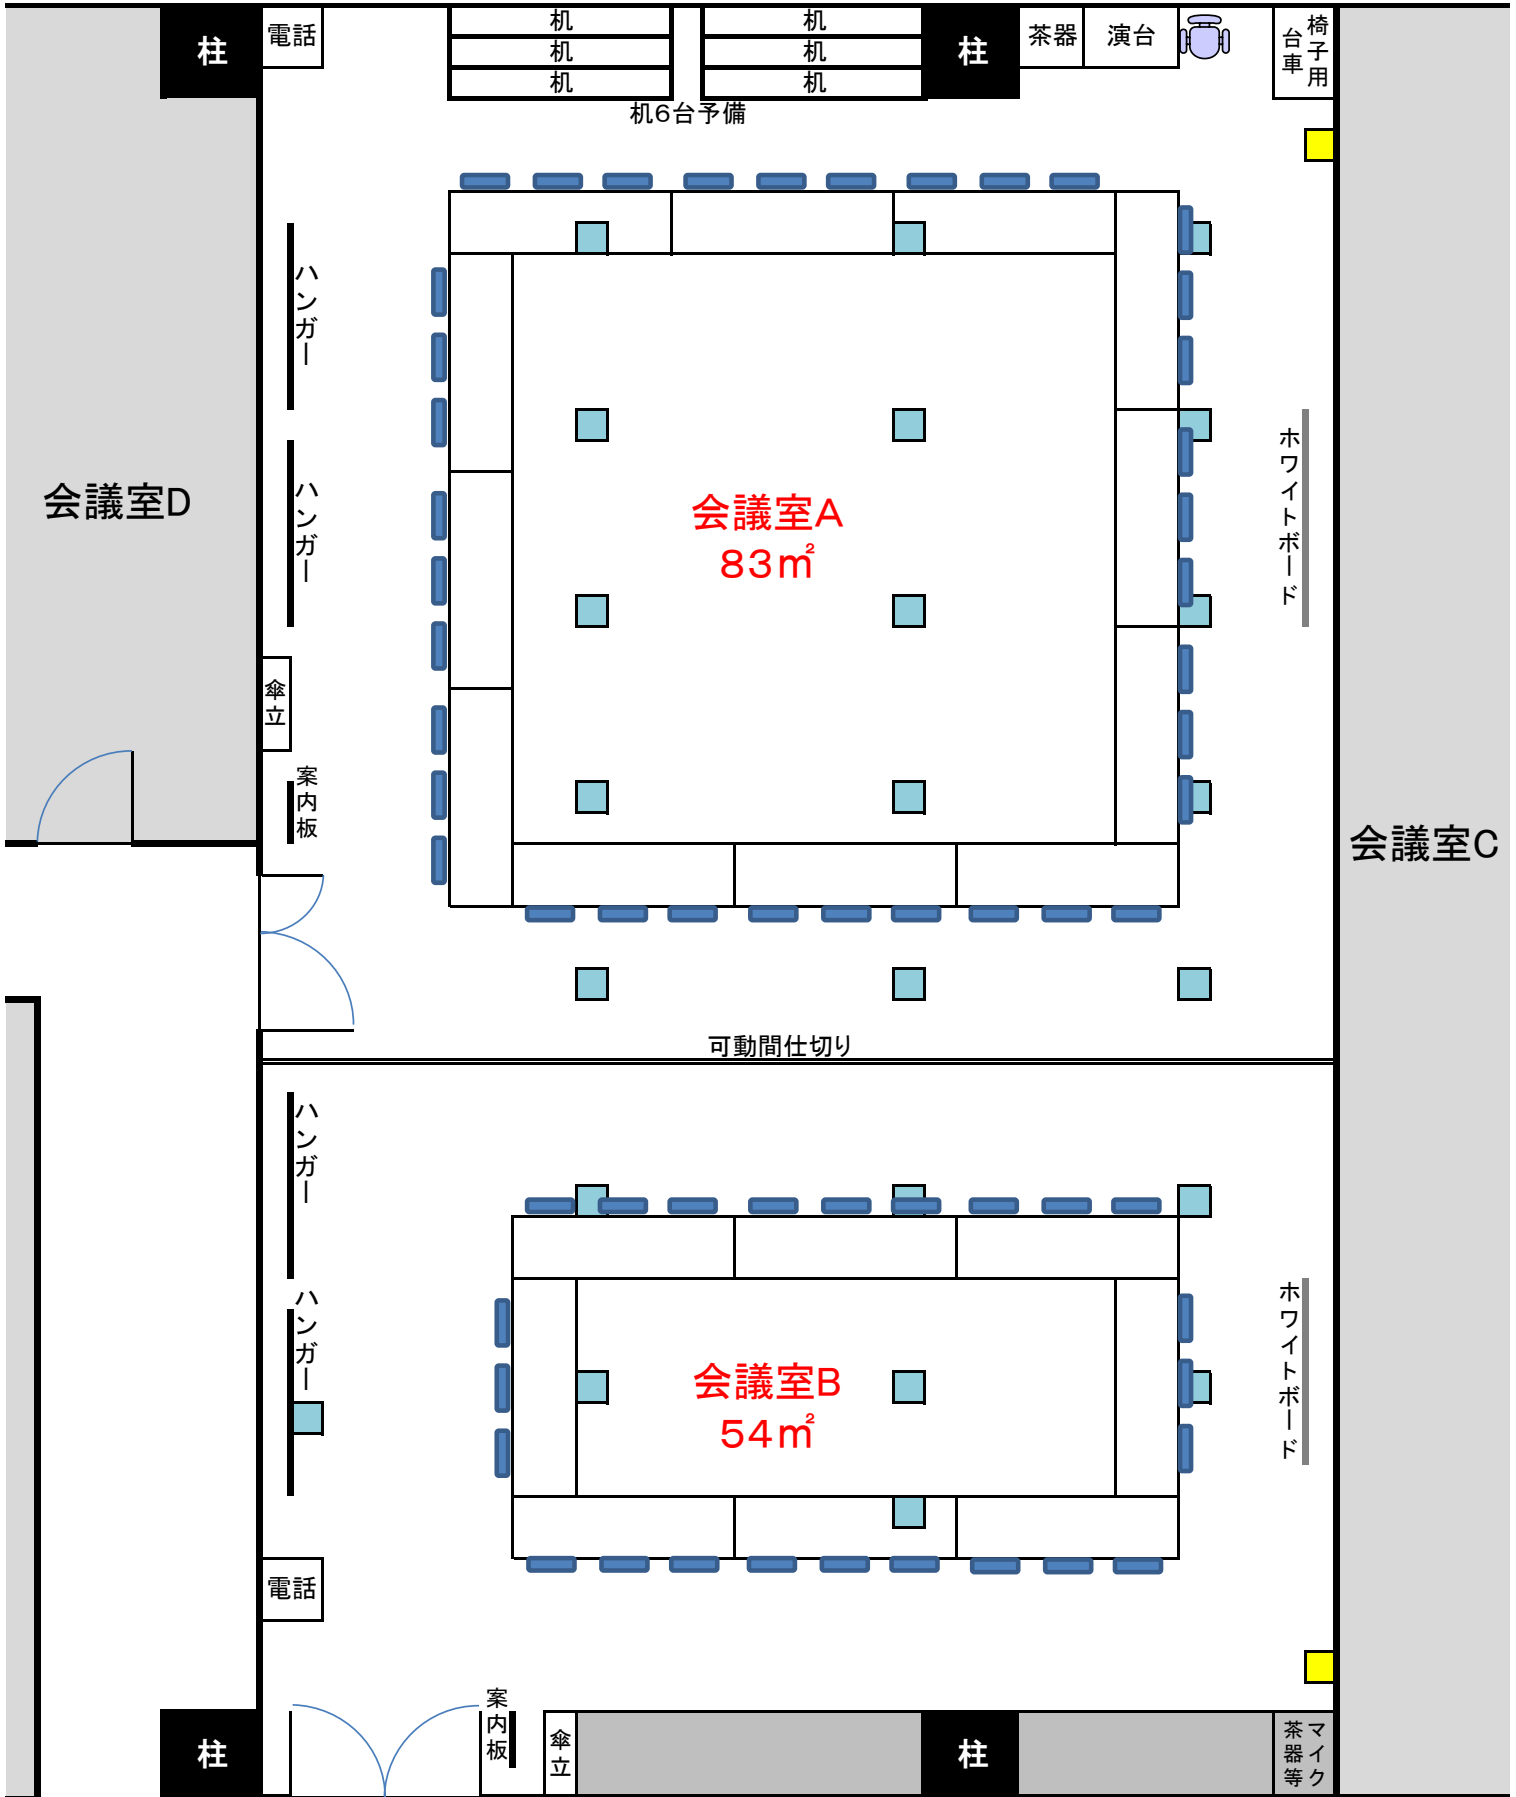

窓側

- : コンセント設置場所 (壁)
- : コンセント設置場所 (床下)