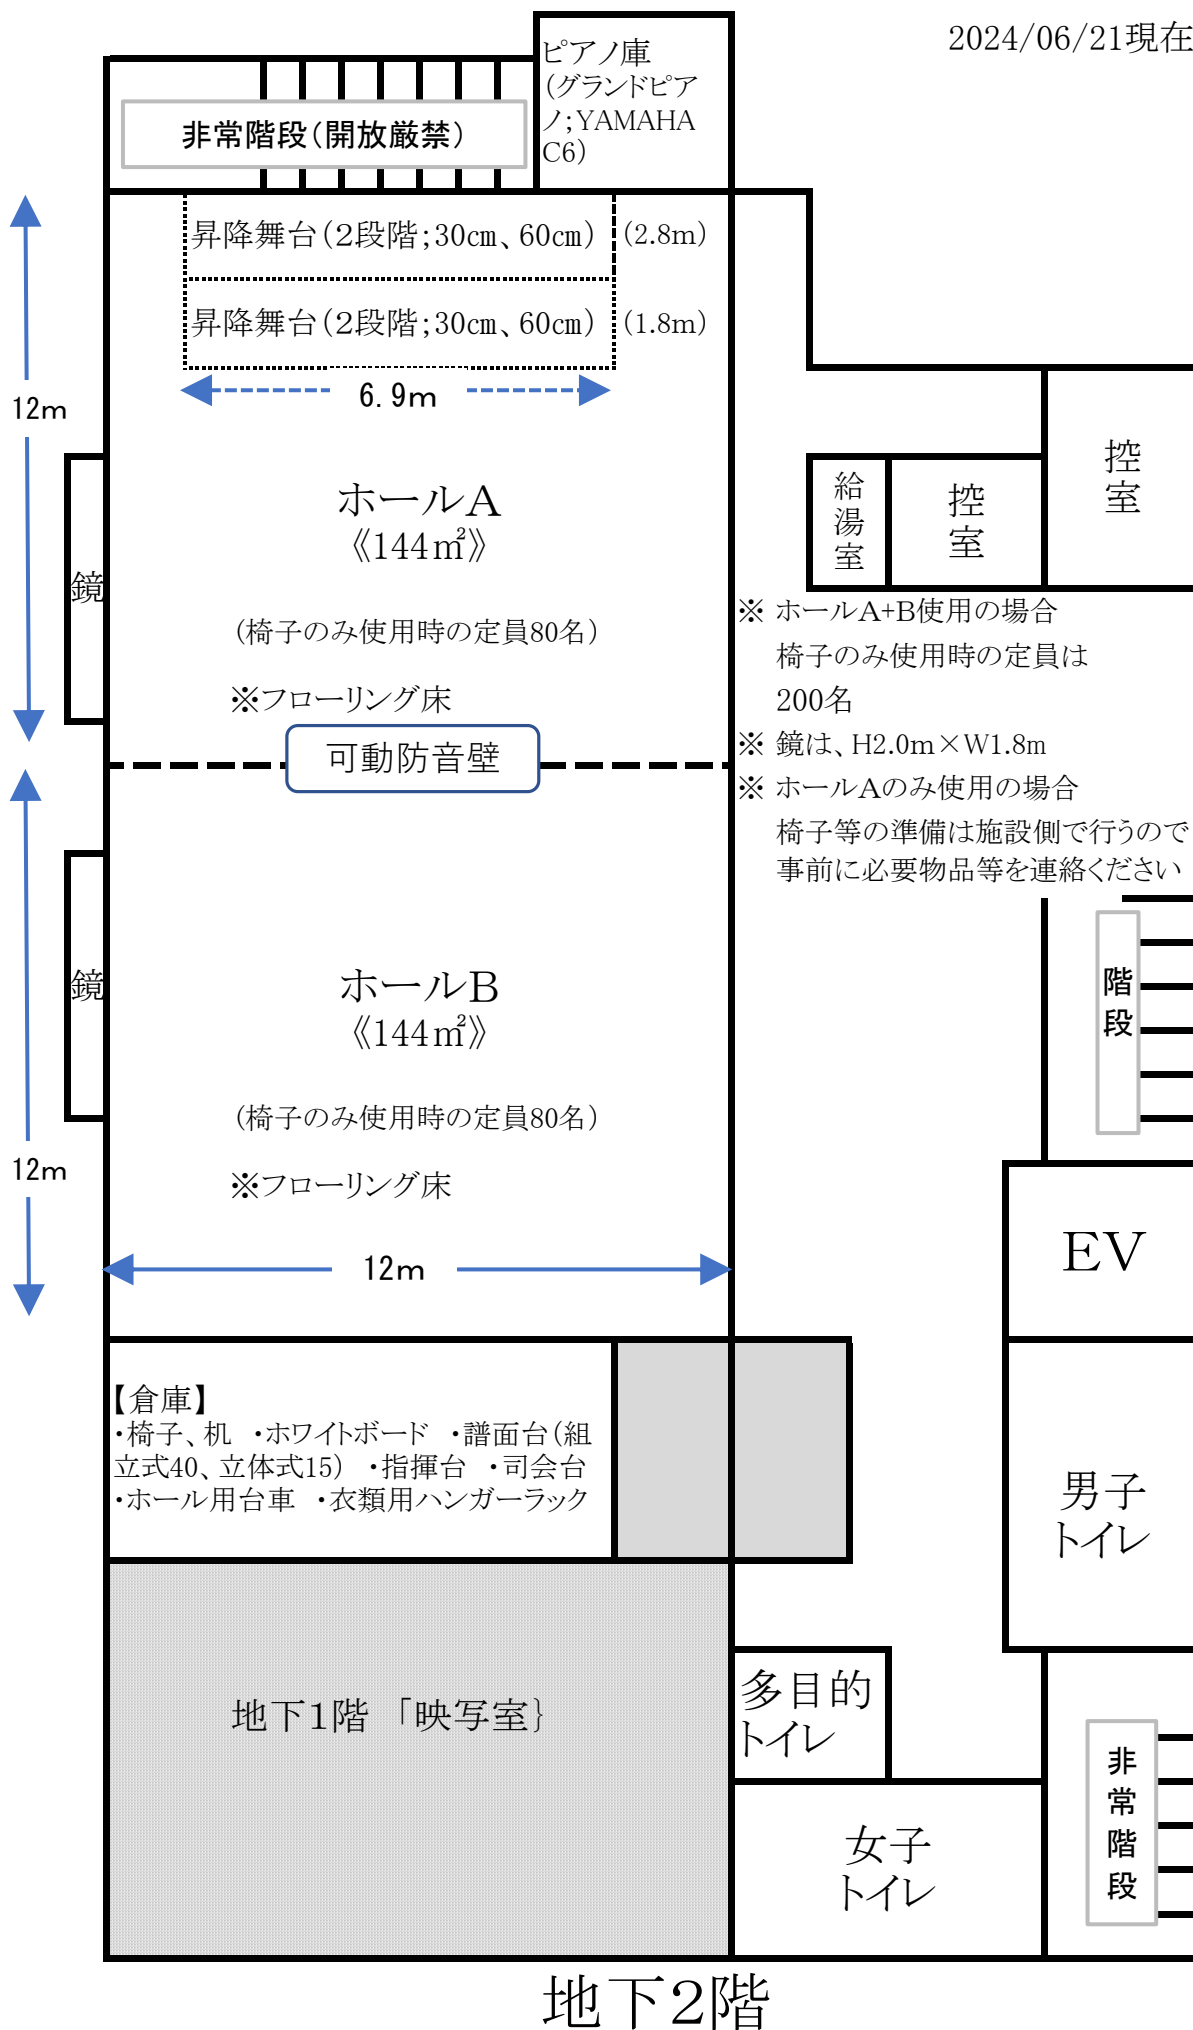

2024/06/21現在

2024/06/21現在

2024/06/21現在

※2階にトイレはありません。  
1階のトイレを使用して下さい。

※2階にソファ等はありません。  
1階「ふれあいコーナー」を使用して下さい。

2階

2024/06/21現在

※ 和室A+B使用の場合  
定員は50名

3階

2024/06/21現在

4階