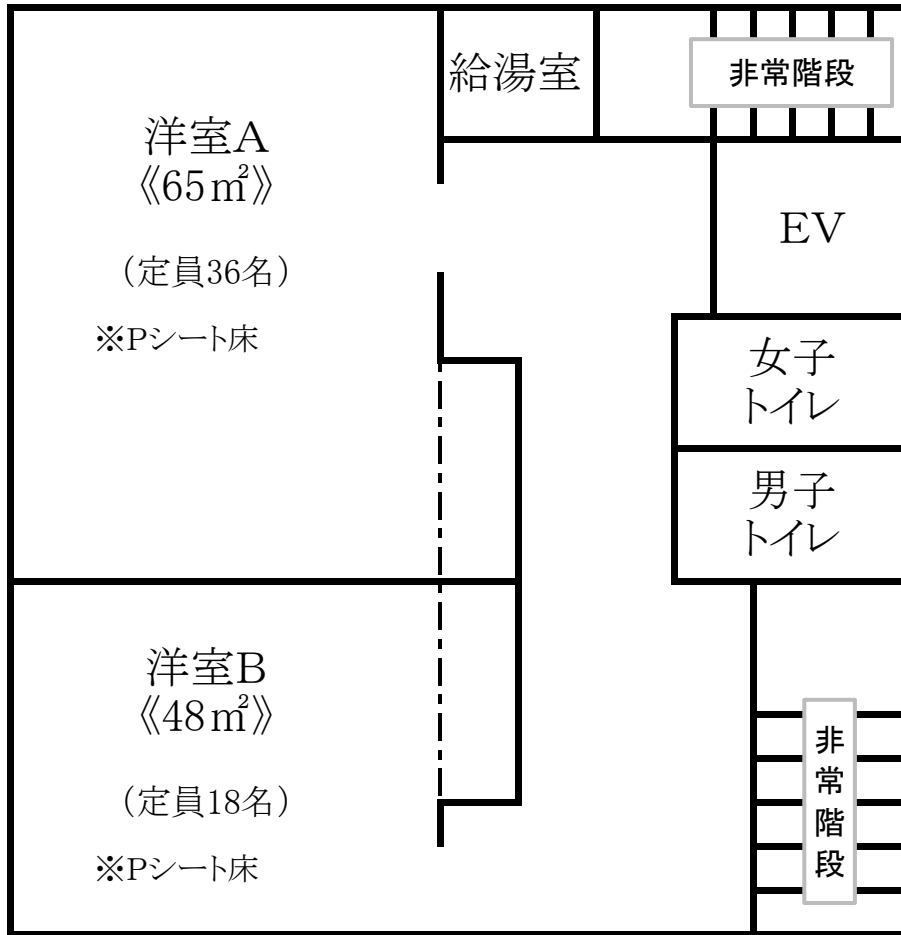

2024/06/21現在

2024/06/21現在

2024/06/21現在

※2階にトイレはありません。  
1階のトイレを使用して下さい。

※2階にソファ等はありません。  
1階「ふれあいコーナー」を使用して下さい。

2階

2024/06/21現在

※ 和室A+B使用の場合  
定員は50名

3階

2024/06/21現在

4階