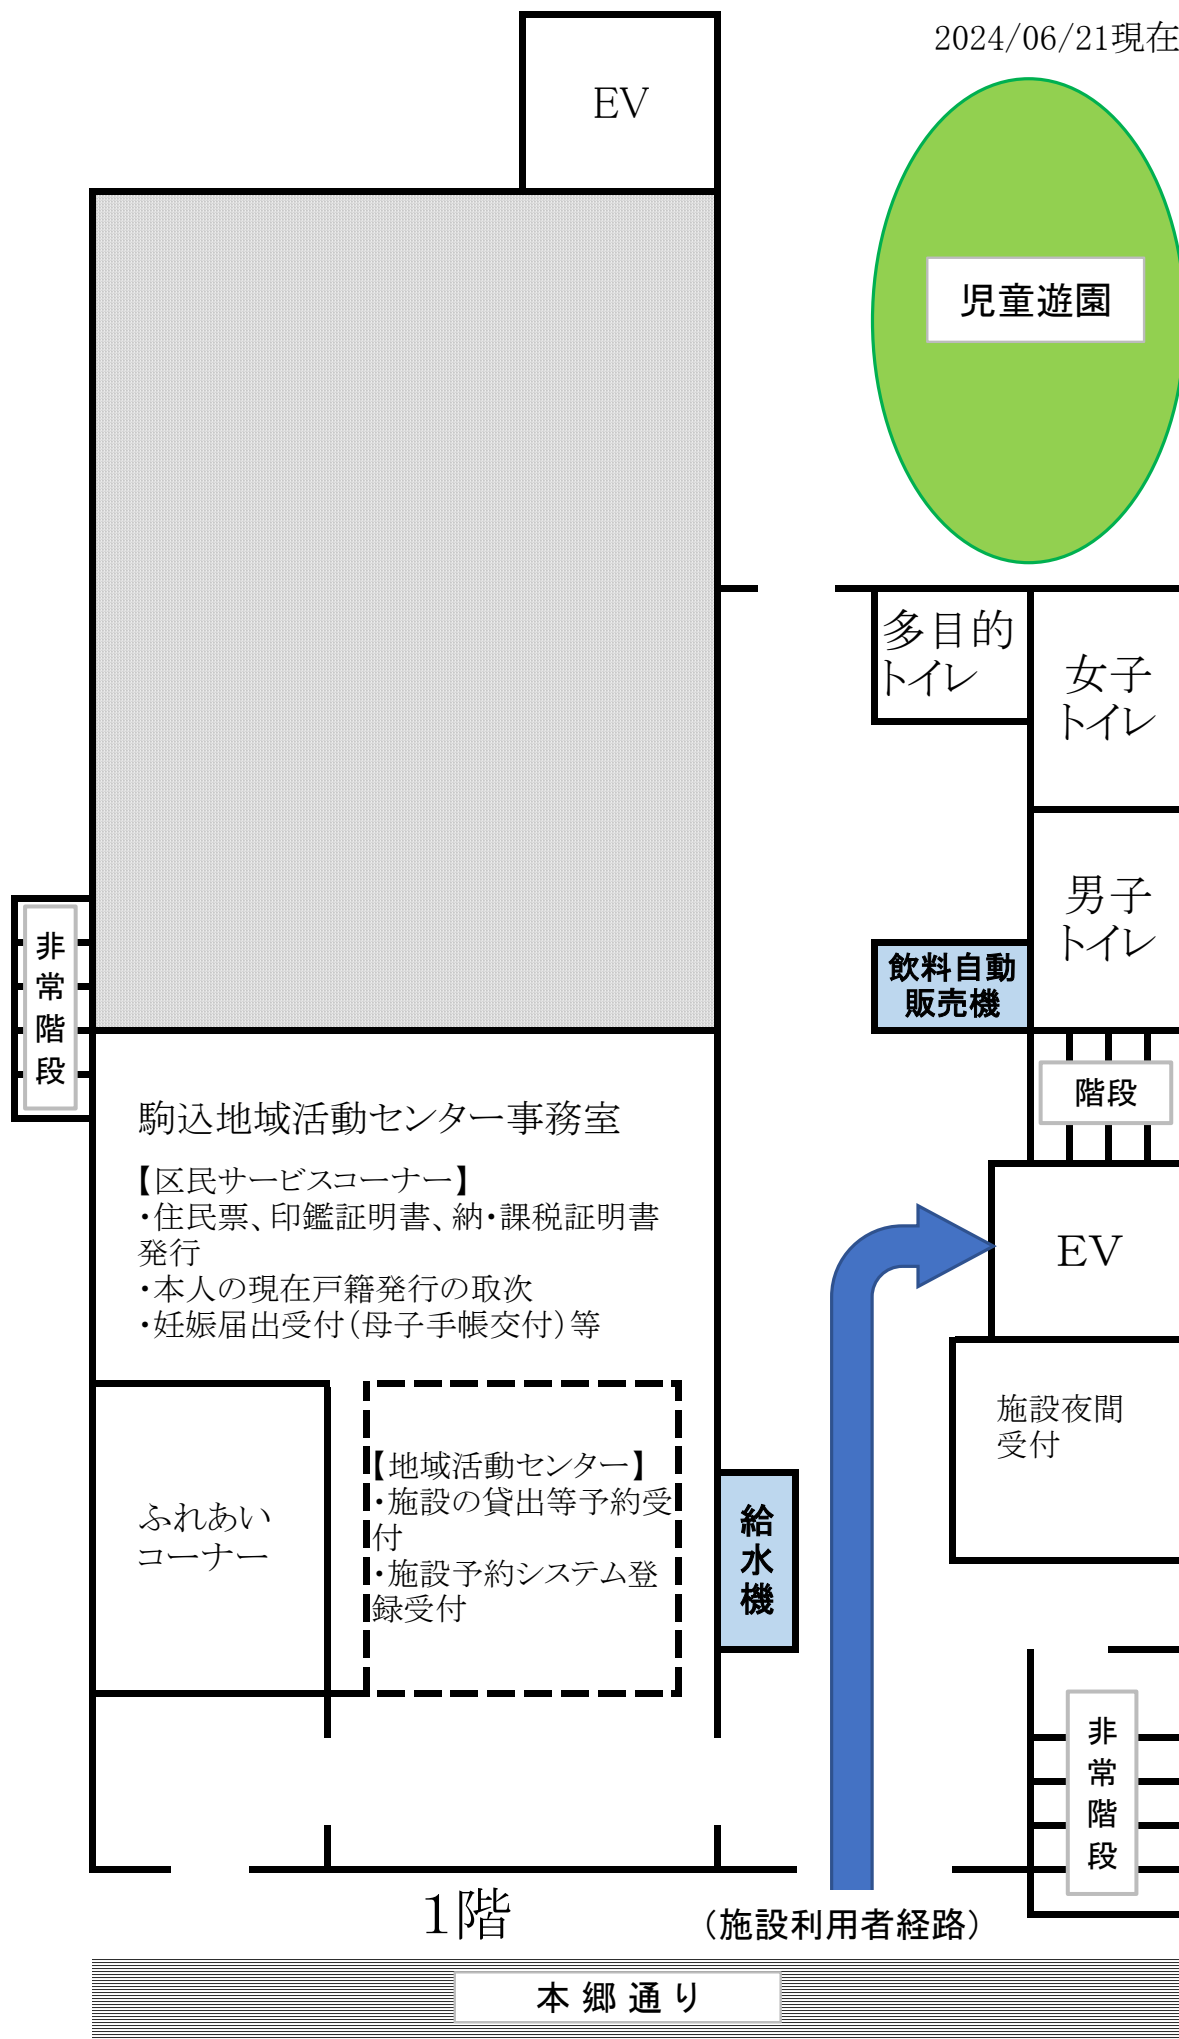

2024/06/21現在

2024/06/21現在

2024/06/21現在

※2階にトイレはありません。  
1階のトイレを使用して下さい。

※2階にソファ等はありません。  
1階「ふれあいコーナー」を使用して下さい。

2階

2024/06/21現在

※ 和室A+B使用の場合  
定員は50名

3階

2024/06/21現在

4階