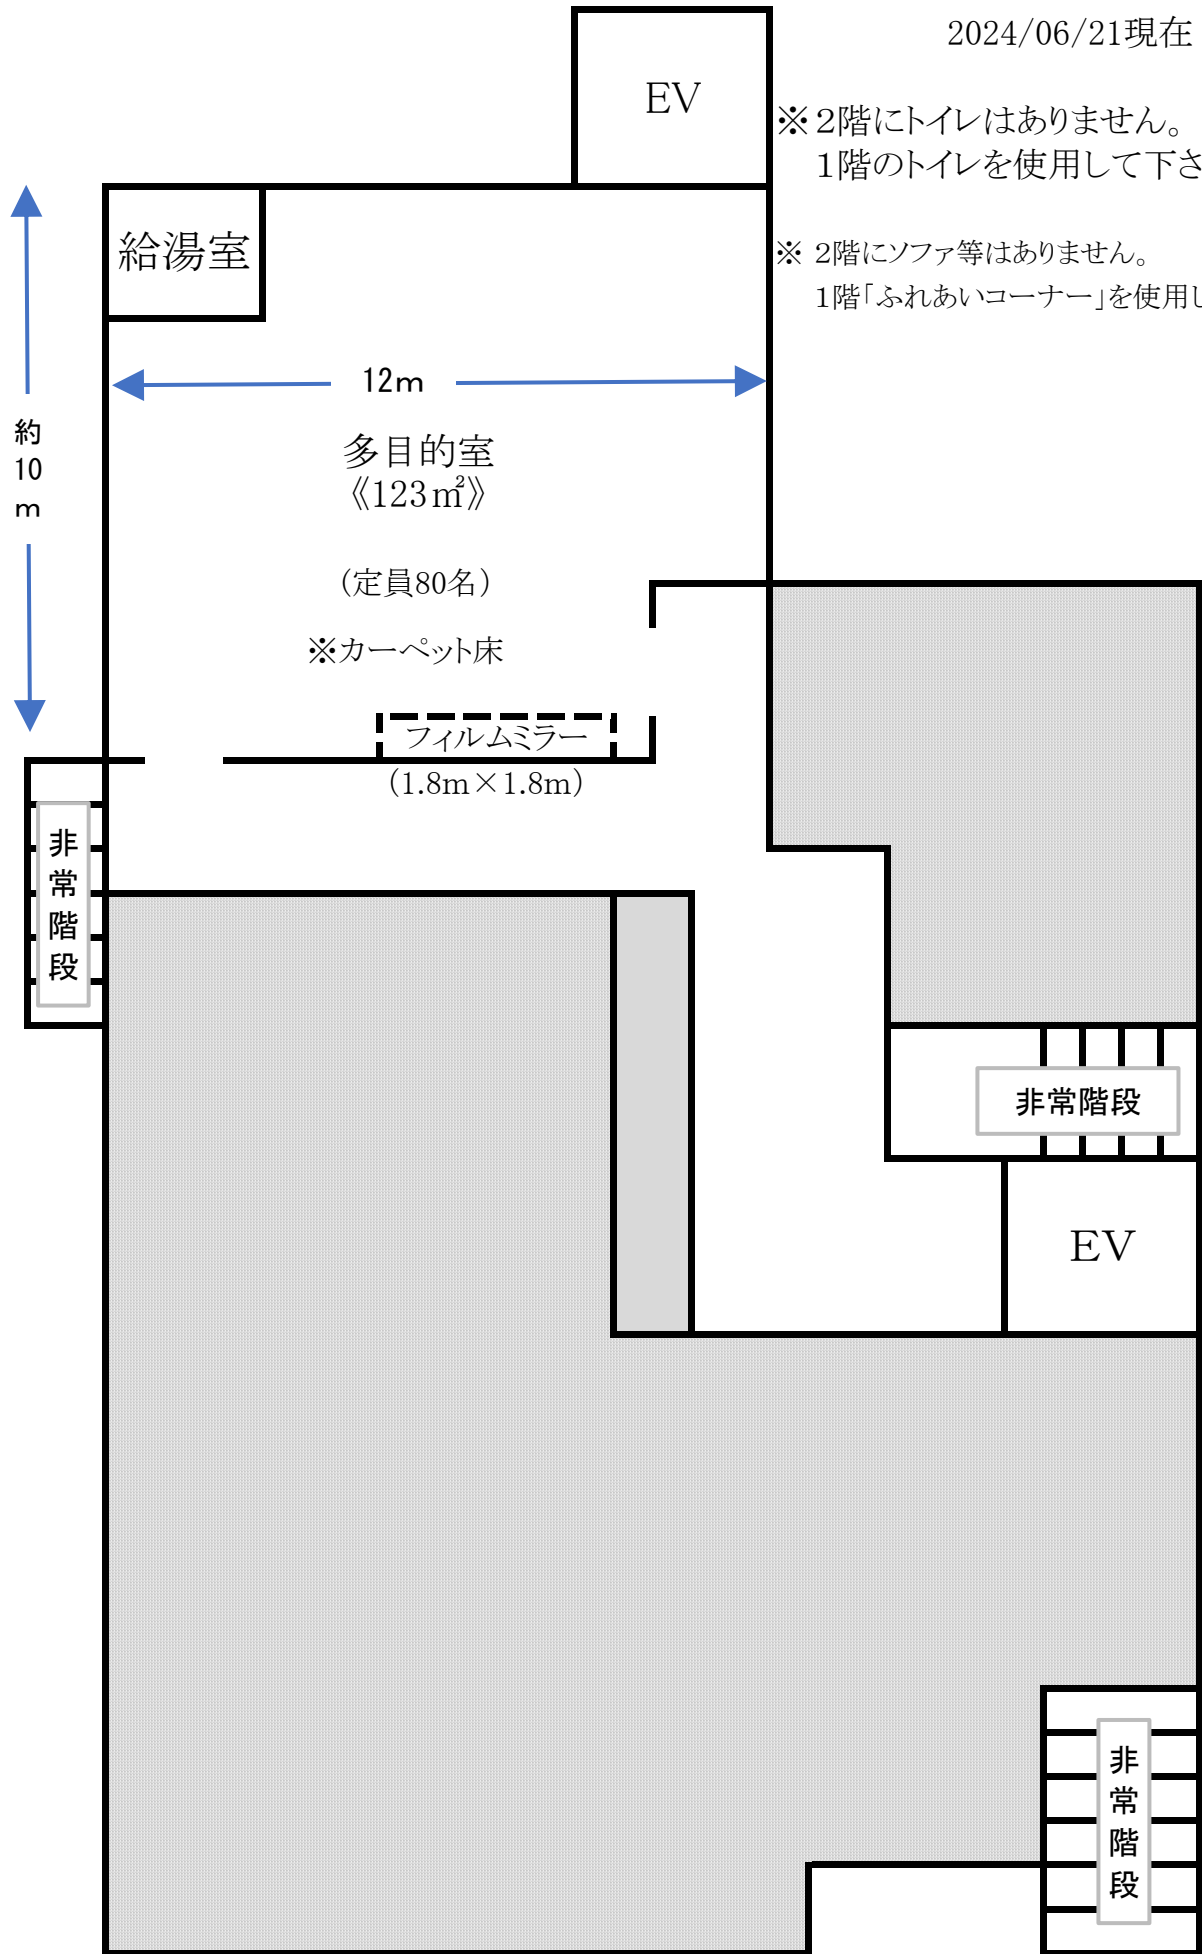

2024/06/21現在

2024/06/21現在

2024/06/21現在

※2階にトイレはありません。  
1階のトイレを使用して下さい。

※2階にソファ等はありません。  
1階「ふれあいコーナー」を使用して下さい。

2階

2024/06/21現在

※ 和室A+B使用の場合  
定員は50名

3階

2024/06/21現在

4階