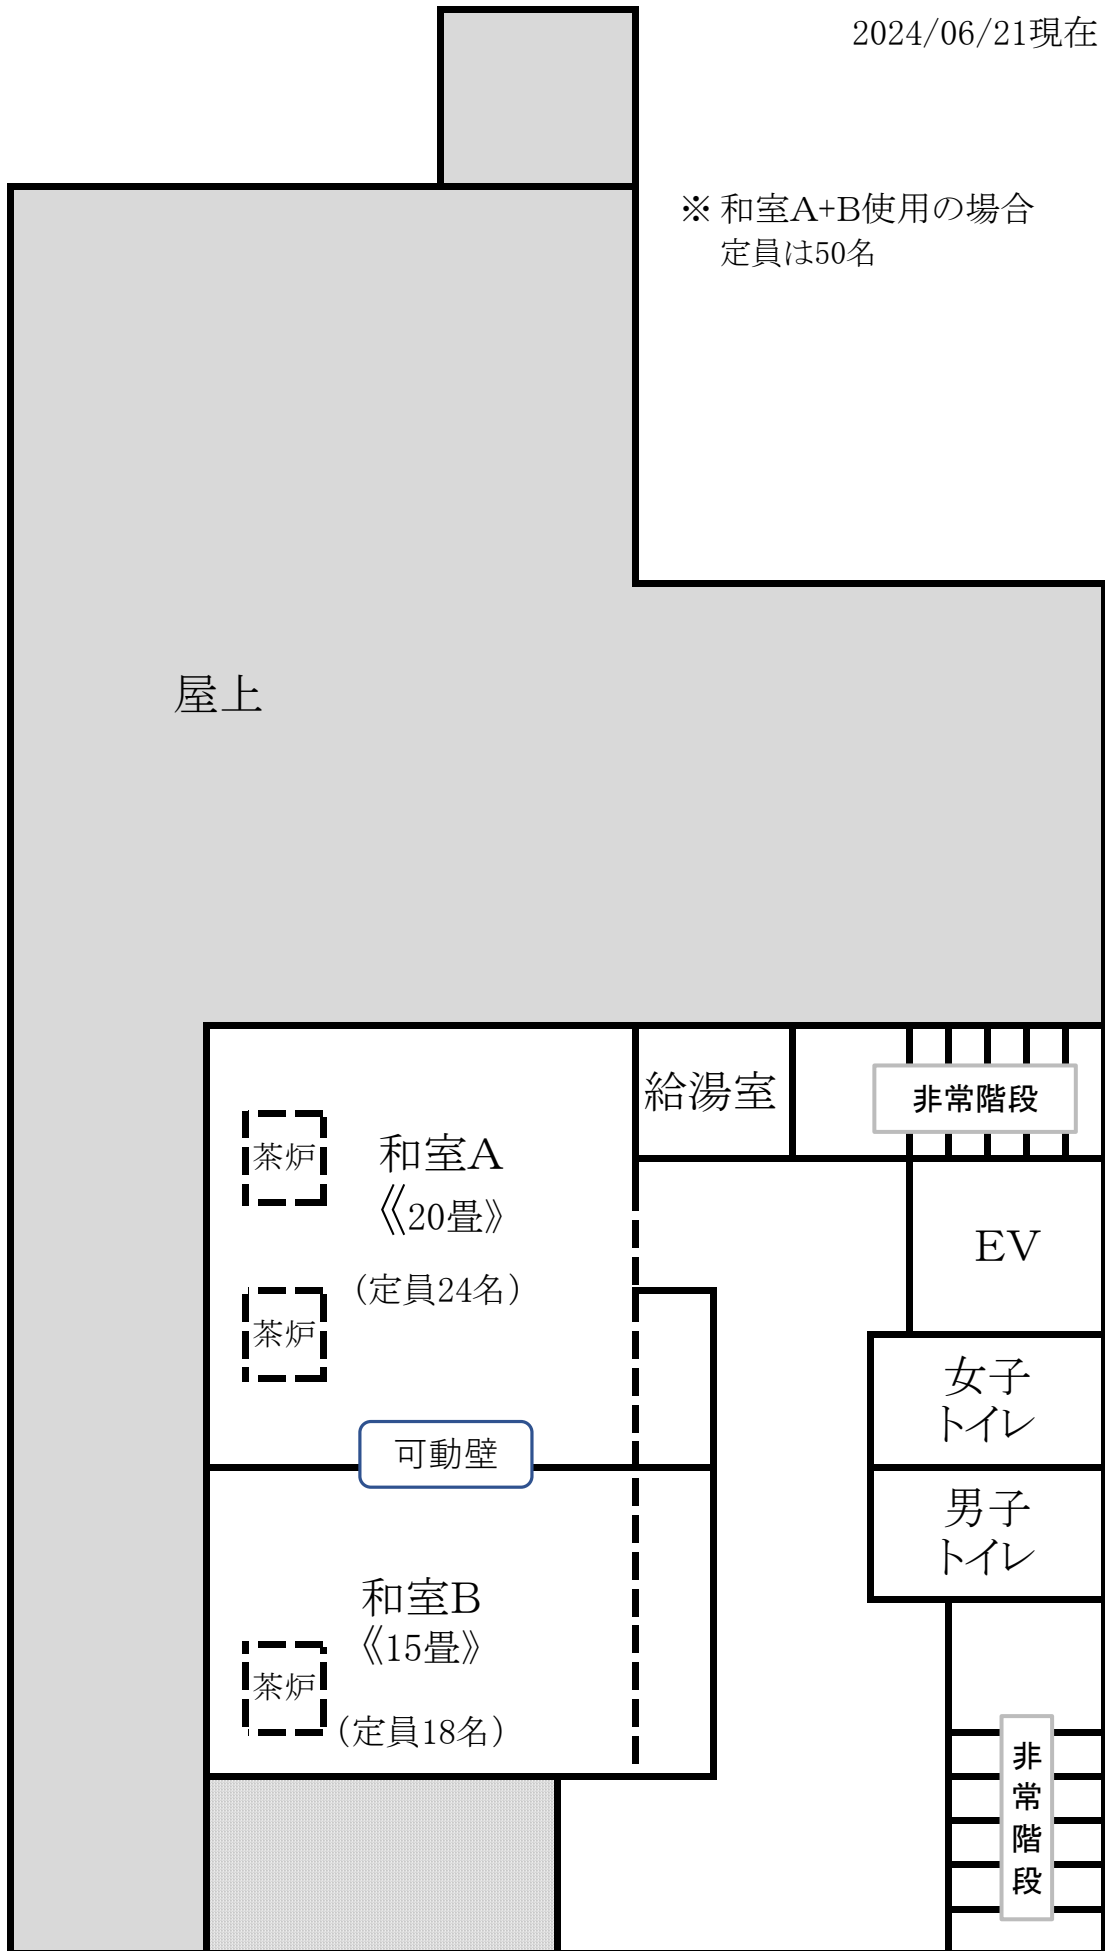

2024/06/21現在

2024/06/21現在

2024/06/21現在

※2階にトイレはありません。  
1階のトイレを使用して下さい。

※2階にソファ等はありません。  
1階「ふれあいコーナー」を使用して下さい。

2階

2024/06/21現在

※ 和室A+B使用の場合  
定員は50名

3階

2024/06/21現在

4階