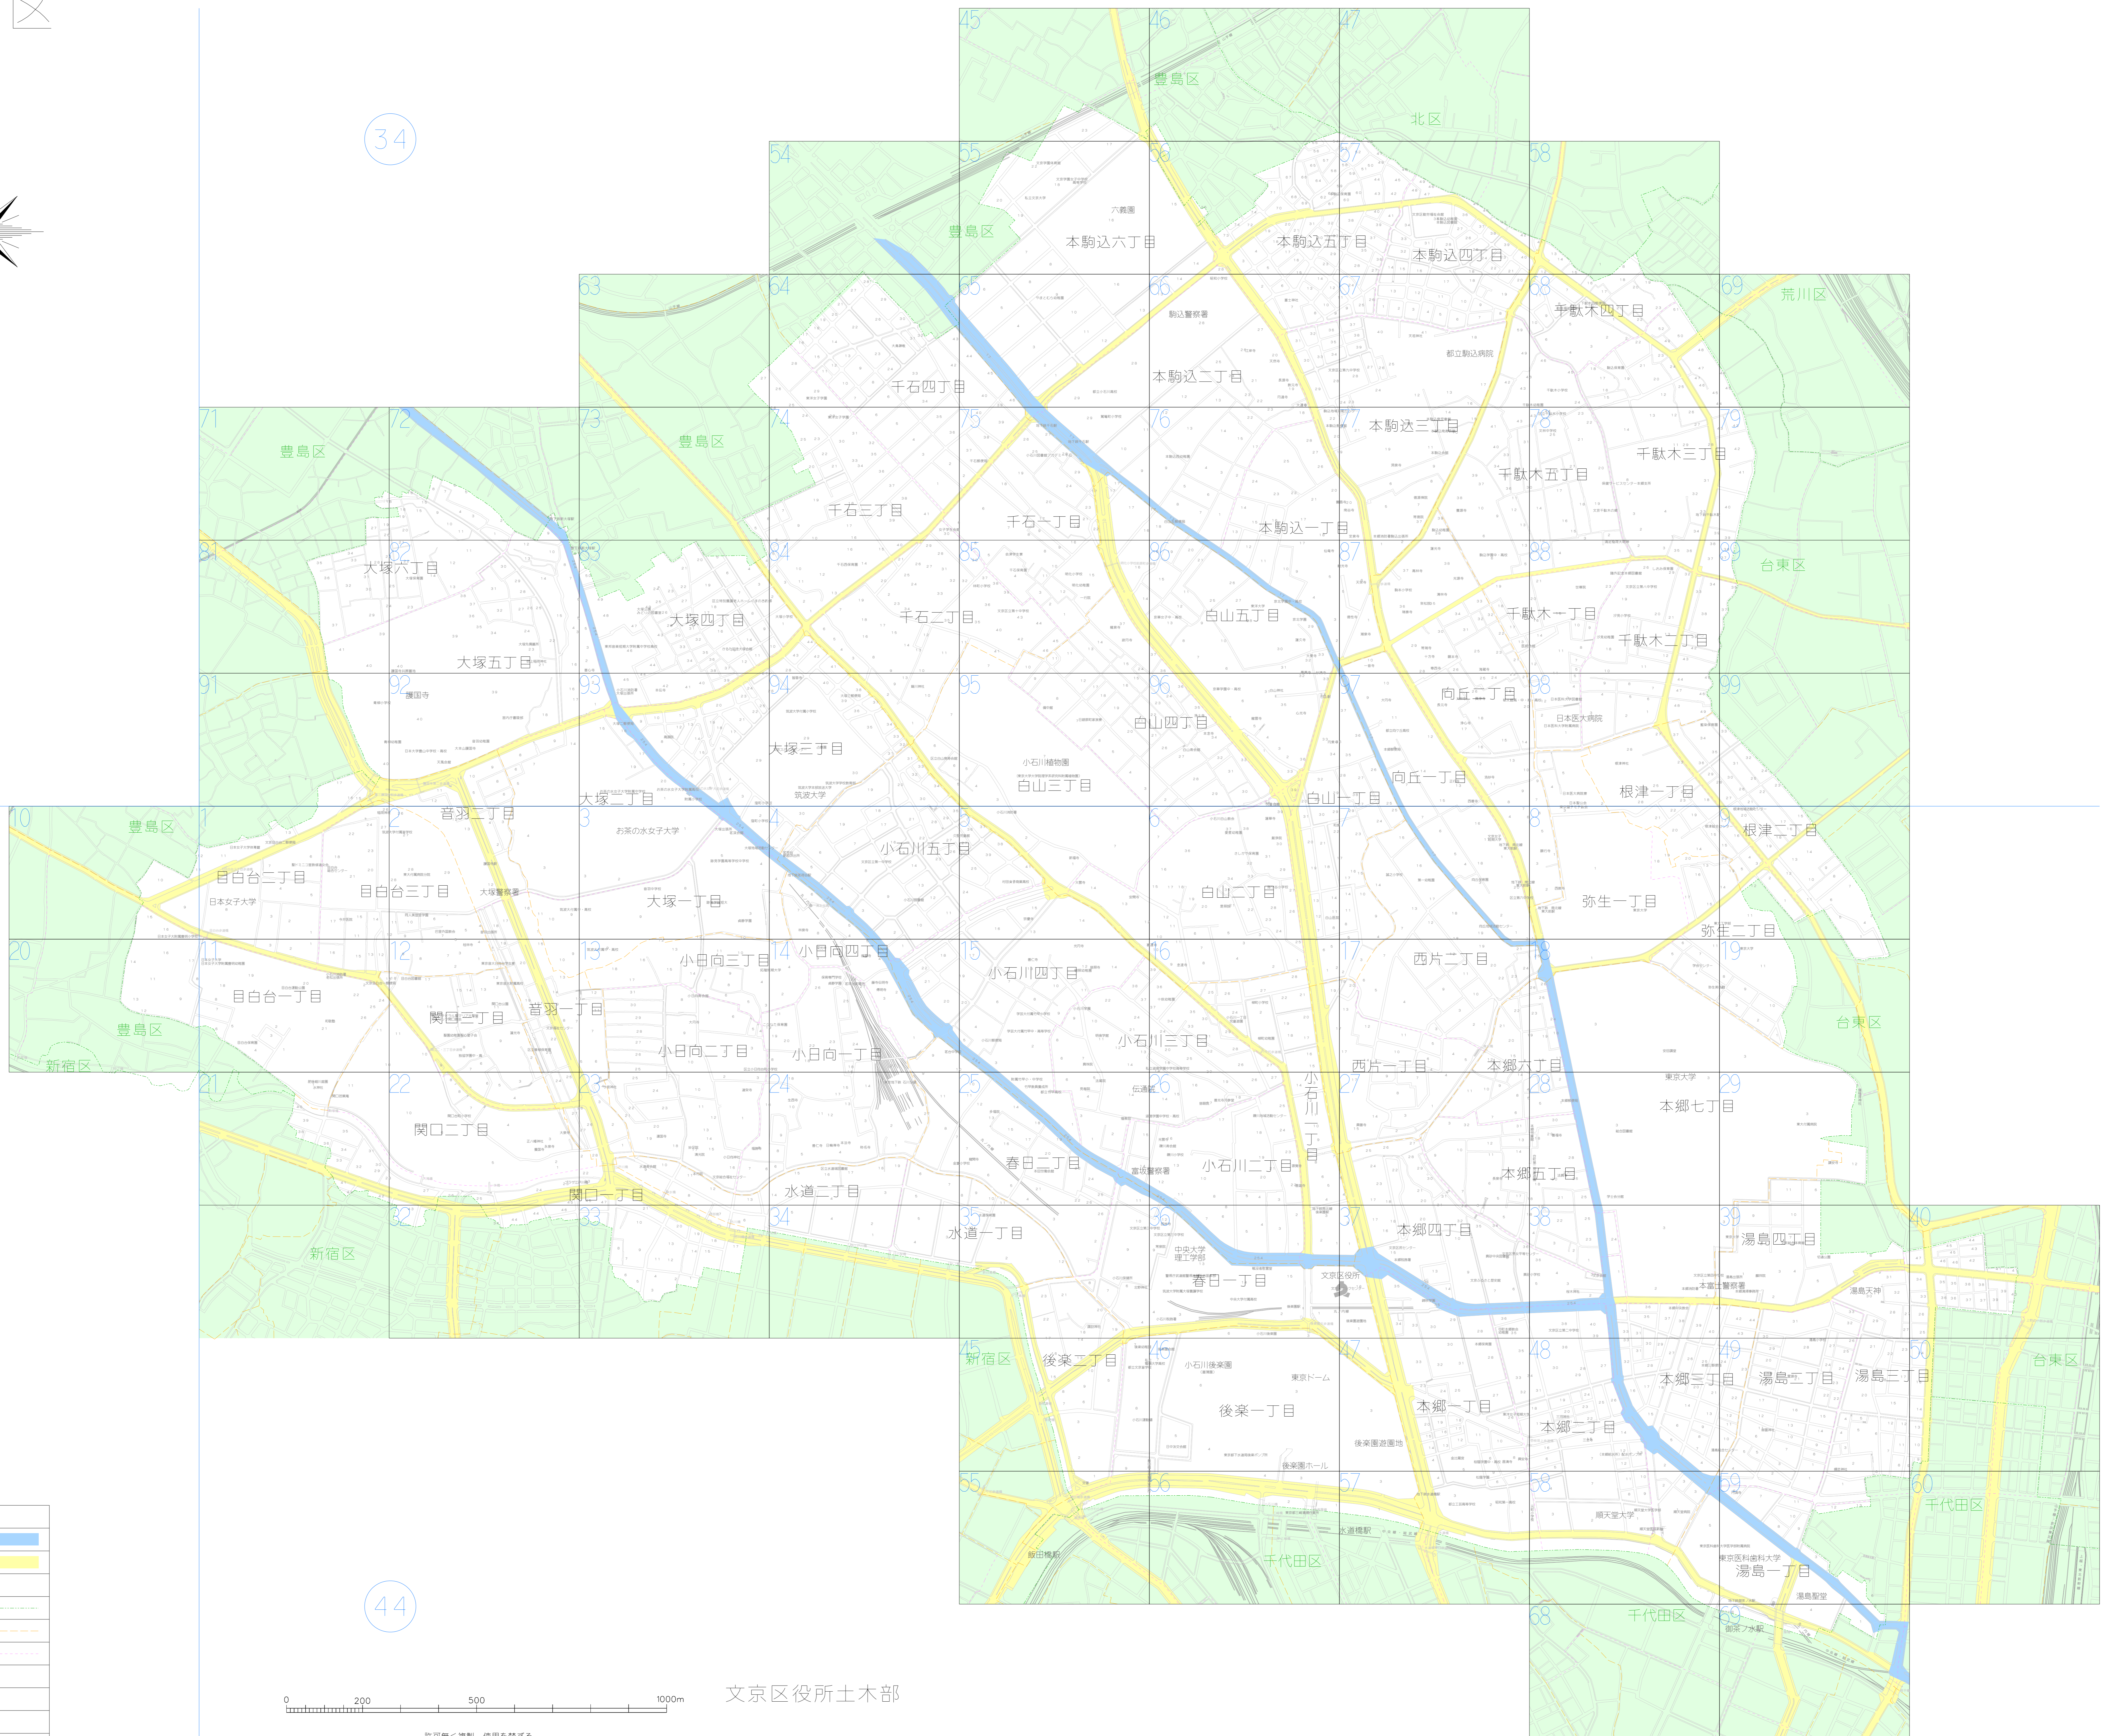

文京区

43

34

44

凡例	
国道	
都道	
区界	
町界	
丁目界	

文京区役所土木部

許可無く複製、使用を禁ずる