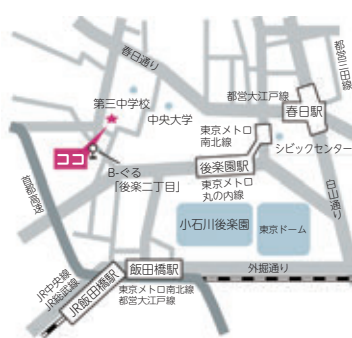

文京福祉センター湯島

本郷3-10-18
 湯島総合センター内
 ☎03(3814)9245
 〈併設施設〉
 ・湯島図書館
 ・湯島児童館・育成室
 ・高齢者福祉振興室

●東京メトロ丸ノ内線・都営大江戸線「本郷三丁目」徒歩7分 ●都営バス「湯島四丁目」徒歩7分 ●東京メトロ丸ノ内線「御茶ノ水」徒歩9分 ●B-ぐる「湯島総合センター」徒歩1分 ●都営バス「本郷二丁目」徒歩4分
 開館時間/9:00~21:30

特別養護老人ホーム

文京白山の郷

白山5-16-3
 〈併設施設〉
 ・文京白山高齢者在宅サービスセンター

※令和7年4月から
 大規模改修工事により一時休止

●都営三田線「千石」徒歩7分 ●都営バス「千石一丁目」徒歩10分 ●都営バス「白山五丁目」徒歩4分 ●B-ぐる「特養ホーム白山の郷」すぐ

ゆしまの郷

湯島3-29-10
 ☎03(3836)2566
 〈併設施設〉
 ・デイサービスセンターゆしまの郷

●東京メトロ千代田線「湯島」徒歩3分 ●都営大江戸線「上野御徒町」徒歩6分 ●東京メトロ銀座線「上野広小路」徒歩6分 ●JR山手線「御徒町」徒歩8分 ●都営バス「湯島三丁目」徒歩5分 ●B-ぐる「湯島駅」徒歩4分

洛和ヴィラ文京春日

春日1-9-21
 ☎03(5804)6511

●都営三田線・大江戸線「春日」徒歩9分 ●東京メトロ丸ノ内線・南北線「後楽園」徒歩7分 ●B-ぐる「後楽二丁目」徒歩4分

文京千駄木の郷

千駄木5-19-2
 ☎03(3827)5420
 〈併設施設〉
 ・高齢者あんしん相談センター駒込
 ・文京千駄木高齢者在宅サービスセンター

●東京メトロ千代田線「千駄木」徒歩7分 ●東京メトロ南北線「本駒込」徒歩10分 ●都営バス「千駄木一丁目」徒歩5分 ●B-ぐる「特養ホーム千駄木の郷」すぐ

文京くすのきの郷

大塚4-18-1
 ☎03 (3947) 2801
 〈併設施設〉
 ・文京くすのき高齢者
 在宅サービス
 センター

- 東京メトロ丸ノ内線「新大塚」徒歩7分
- 都営バス「千石三丁目」徒歩4分

文京大塚みどりの郷

大塚4-50-1
 ☎03 (3941) 6669
 〈併設施設〉
 ・高齢者あんしん相談
 センター大塚
 ・文京大塚高齢者在宅
 サービスセンター
 ・洛和大塚みどり
 保育園