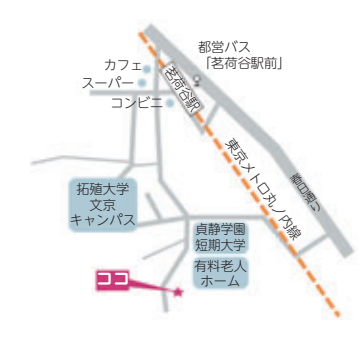

文京くすのきの郷

大塚4-18-1
 ☎03 (3947) 2801
 〈併設施設〉
 ・文京くすのき高齢者
 在宅サービス
 センター

- 東京メトロ丸ノ内線「新大塚」徒歩7分
- 都営バス「千石三丁目」徒歩4分

文京大塚みどりの郷

大塚4-50-1
 ☎03 (3941) 6669
 〈併設施設〉
 ・高齢者あんしん相談
 センター大塚
 ・文京大塚高齢者在宅
 サービスセンター
 ・洛和大塚みどり
 保育園

- 東京メトロ丸ノ内線「新大塚」徒歩1分
- JR山手線「大塚」徒歩11分
- 都営バス「大塚四丁目」徒歩1分

小石川ヒルサイドテラス

春日2-4-8
 ☎03 (5804) 0088
 〈併設施設〉
 ・小石川
 デイサービス
 センター

- 東京メトロ丸ノ内線・南北線「後樂園」徒歩8分
- 都営三田線・大江戸線「春日」徒歩8分
- B-ぐる「トッパンホール・印刷博物館」徒歩すぐ

文京小日向の家

小日向1-23-26
 ☎03 (5810) 1756
 〈併設施設〉
 ・優つくりグループ
 ホーム文京小日向
 ・優つくり小規模多機能
 介護文京小日向

- 東京メトロ丸ノ内線「茗荷谷」徒歩6分
- 都営バス「茗荷谷駅前」徒歩6分

介護老人保健施設

龍岡介護老人保健施設

湯島4-9-8
 ☎03 (3811) 0088
 〈併設施設〉
 ・通所リハビリテーション
 (デイケア)

- 都営大江戸線「本郷三丁目」徒歩5分
- 東京メトロ丸ノ内線「本郷三丁目」徒歩7分
- 東京メトロ千代田線「湯島」徒歩7分
- 都営バス「湯島四丁目」徒歩4分
- 都営バス「龍岡門」徒歩2分

介護老人保健施設音羽えびすの郷

音羽1-22-14
 ☎03 (3941) 0165
 〈併設施設〉
 ・音羽地域活動
 センター
 ・通所リハビリテーション
 (デイケア)

- 東京メトロ有楽町線「護国寺」・「江戸川橋」徒歩5分
- 都営バス「音羽一丁目」徒歩1分
- B-ぐる「文京総合福祉センター」徒歩9分

その他の施設

保健サービスセンター本郷支所

千駄木5-20-18
☎03 (3821) 5106