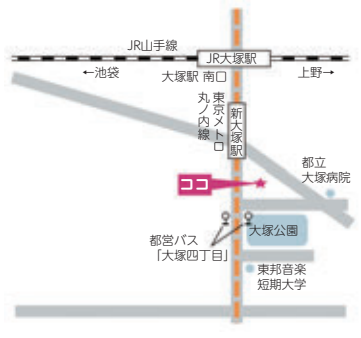

洛和ヴィラ文京春日

春日1-9-21
 ☎03(5804)6511

●都営三田線・大江戸線「春日」徒歩9分 ●東京メトロ丸ノ内線・南北線「後楽園」徒歩7分 ●B-ぐる「後楽二丁目」徒歩4分

文京千駄木の郷

千駄木5-19-2
 ☎03(3827)5420
 〈併設施設〉
 ・高齢者あんしん相談センター駒込
 ・文京千駄木高齢者在宅サービスセンター

●東京メトロ千代田線「千駄木」徒歩7分 ●東京メトロ南北線「本駒込」徒歩10分 ●都営バス「千駄木一丁目」徒歩5分 ●B-ぐる「特養ホーム千駄木の郷」すぐ

文京くすのきの郷

大塚4-18-1
 ☎03 (3947) 2801
 〈併設施設〉
 ・文京くすのき高齢者
 在宅サービス
 センター

- 東京メトロ丸ノ内線「新大塚」徒歩7分
- 都営バス「千石三丁目」徒歩4分

文京大塚みどりの郷

大塚4-50-1
 ☎03 (3941) 6669
 〈併設施設〉
 ・高齢者あんしん相談
 センター大塚
 ・文京大塚高齢者在宅
 サービスセンター
 ・洛和大塚みどり
 保育園

- 東京メトロ丸ノ内線「新大塚」徒歩1分
- JR山手線「大塚」徒歩11分
- 都営バス「大塚四丁目」徒歩1分

小石川ヒルサイドテラス

春日2-4-8
 ☎03 (5804) 0088
 〈併設施設〉
 ・小石川
 デイサービス
 センター

- 東京メトロ丸ノ内線・南北線「後樂園」徒歩8分
- 都営三田線・大江戸線「春日」徒歩8分
- B-ぐる「トッパンホール・印刷博物館」徒歩すぐ

文京小日向の家

小日向1-23-26
 ☎03 (5810) 1756
 〈併設施設〉
 ・優つくりグループ
 ホーム文京小日向
 ・優つくり小規模多機能
 介護文京小日向

- 東京メトロ丸ノ内線「茗荷谷」徒歩6分
- 都営バス「茗荷谷駅前」徒歩6分

介護老人保健施設

龍岡介護老人保健施設

湯島4-9-8
 ☎03 (3811) 0088
 〈併設施設〉
 ・通所リハビリテーション
 (デイケア)

- 都営大江戸線「本郷三丁目」徒歩5分
- 東京メトロ丸ノ内線「本郷三丁目」徒歩7分
- 東京メトロ千代田線「湯島」徒歩7分
- 都営バス「湯島四丁目」徒歩4分
- 都営バス「龍岡門」徒歩2分