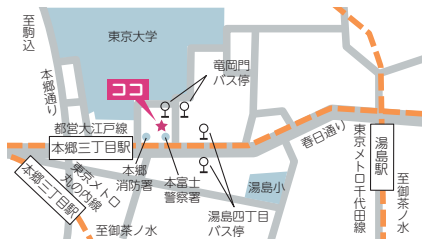

介護老人保健施設音羽えびすの郷

音羽1-22-14
 ☎03 (3941) 0165
 〈併設施設〉
 ・音羽地域活動
 センター
 ・通所リハビリテーション
 (デイケア)

- 東京メトロ有楽町線「護国寺」・「江戸川橋」徒歩5分
- 都営バス「音羽一丁目」徒歩1分
- B-ぐる「文京総合福祉センター」徒歩9分

その他の施設

保健サービスセンター本郷支所

千駄木5-20-18
☎03 (3821) 5106

- 東京メトロ千代田線「千駄木」徒歩8分
- 都営バス「団子坂下」徒歩6分
- 都営バス「千駄木一丁目」徒歩5分
- B-ぐる「特養ホーム千駄木の郷」徒歩1分

開設時間(受付時間) / 平日8:30~17:00

文京区社会福祉協議会

本郷4-15-14
文京区民センター4階
☎03 (3812) 3040

- 東京メトロ丸ノ内線・南北線「後楽園」徒歩5分
- 都営三田線・大江戸線「春日」徒歩2分
- 都営バス「春日駅前」徒歩2分
- B-ぐる「シビックセンター前」徒歩3分

開設時間 / 平日8:30~17:15

スポーツ施設

総合体育館

本郷7-1-2
☎03 (3814) 4271

- 東京メトロ丸ノ内線・大江戸線「本郷三丁目」徒歩5分
- 東京メトロ千代田線「湯島」徒歩10分
- 都営バス「竜岡門」徒歩1分
- 都営バス「湯島四丁目」徒歩3分

開設時間 / 8:30~22:30

スポーツセンター

大塚3-29-2
☎03 (3944) 2271

- 東京メトロ丸ノ内線「茗荷谷」徒歩5分
- 都営バス「窪町小学校」徒歩3分
- B-ぐる「窪町小学校」徒歩4分

開設時間 / 9:00~22:30

江戸川橋体育館

小日向1-7-4
☎03 (3945) 4008

- 東京メトロ有楽町線「江戸川橋」徒歩4分
- 都営バス「石切橋」徒歩3分
- B-ぐる「文京総合福祉センター」徒歩2分

開設時間 / 9:00~21:30