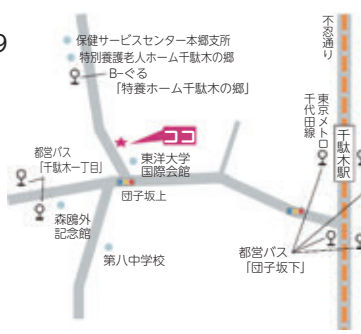

湯島地域活動センター

本郷7-1-2
文京総合体育館内
☎03(3813)6554
〈併設施設〉

- ・文京総合体育館

- 都営大江戸線「本郷三丁目」徒歩約5分
 - 東京メトロ丸ノ内線「本郷三丁目」徒歩約8分
- 受付時間/平日9:00~20:00/土日祝9:00~17:00

向丘地域活動センター

向丘1-20-8
☎03(3813)6668
〈併設施設〉

- ・アカデミー向丘
- ・図書取次窓口

- 東京メトロ南北線「東大前」徒歩0分
- 受付時間/平日9:00~20:00
土日祝9:00~17:00(アカデミー向丘・図書取次のみ~20:00)

根津地域活動センター

根津2-20-7
☎03(3822)3653
〈併設施設〉

- ・不忍通りふれあい館
- ・根津図書館

- 東京メトロ千代田線「根津」徒歩2分
 - 都営バス「根津駅前」徒歩4分
 - B-ぐる「千駄木二丁目」徒歩8分
- 受付時間/平日9:00~20:00/土日祝9:00~17:00

汐見地域活動センター

千駄木3-2-6
☎03(3827)8149
〈併設施設〉

- ・本郷図書館

- 東京メトロ千代田線「千駄木」徒歩4分
- 受付時間/平日9:00~20:00/土日祝9:00~17:00

駒込地域活動センター

本駒込3-22-4
 ☎03(3824)5801
 〈併設施設〉
 ・私立認可保育園

●東京メトロ南北線「本駒込」徒歩5分 ●都営バス「駒込富士前」徒歩2分 ●都営バス「吉祥寺」徒歩2分
 受付時間/平日9:00~20:00/土日祝9:00~17:00

交流館

白山交流館

白山4-27-11
 ☎03(3813)8500

●都営三田線「白山」徒歩10分
 ●B-ぐる「白山五丁目」徒歩5分
 受付時間/平日9:00~20:00/土日祝9:00~17:00

目白台交流館

目白台3-18-7
 目白台総合センター内
 ☎03(5395)9141

〈併設施設〉
 ・目白台第二児童館
 ・目白台第二育成室

●東京メトロ有楽町線「護国寺」徒歩10分
 ●都営バス「音羽二丁目」徒歩10分
 受付時間/平日9:00~20:00/土日祝9:00~17:00

根津交流館

根津1-14-3
 根津総合センター内
 ☎03(3828)5269

〈併設施設〉
 ・根津児童館
 ・根津育成室