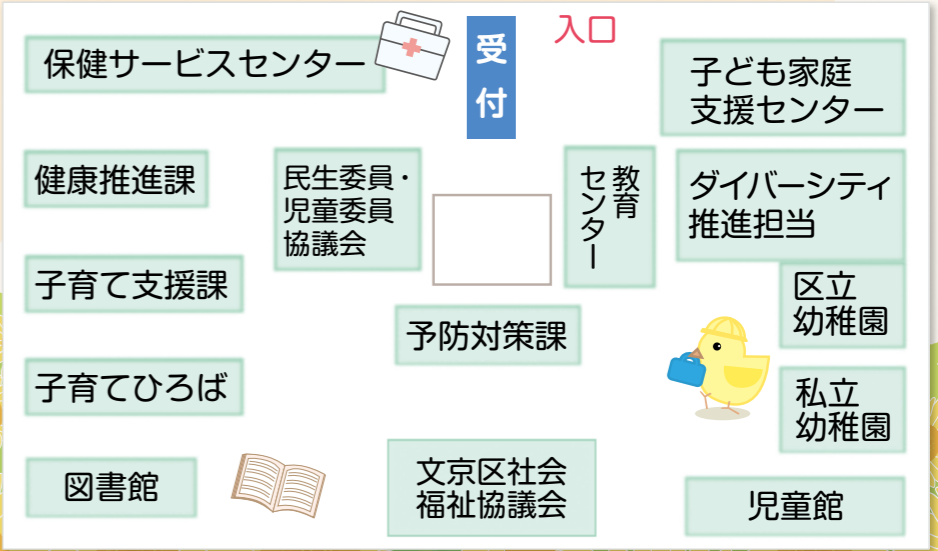

文京区

入場無料

子育てフェスティバル2023

就学前の乳幼児とご家族が対象のイベントです。
みなさまでぜひお越しください。

2023年 **9月3日** 9:30~16:00

会場: **文京シビックセンター** (地下2階・地下1階・1階・4階・5階)
(文京区春日一丁目16番21号)

文京区では、妊娠・出産から、複数のセクションや関連団体が連携しあい、総合的な子育て支援を行っています。「文京区子育てフェスティバル2023」は、子育て支援を担当するセクション及び団体の取り組みの紹介、様々な体験やイベントなどが一同に会する年に一回の「お子さんとご家族のための祭典」です。今年はさらにパワーアップ!親子で参加して楽しめるステージショーや体験イベントも盛りだくさんです。
区民ひろばで行われるステージショーは4年ぶりの開催です。さらに子育て支援講座や展示等で、子育て関連の情報も発信しています。みなさまのご来場をお待ちしております。

1階 展示会場1 [エレベーター前]

★ エスカレーターは地下2階~地上2階まで運行しています。
★ 地上4・5階へは、低層階用エレベーターをご利用ください。

私立保育園運営事業者による園児に人気の制作活動など、保育園での活動を体験できるブース出展、「夏」をテーマとした私立保育園園児による制作物や保育園マップを展示します!

体験ブース出展内容

- ★ふれあい遊び、手作りおもちゃ等
- ★立体絵合わせパズル
- ★縁日ごっこ
- ★絵本の紹介
- ★カラフルきのこを作ろう!
- ★とうめいちょうちょにだいへんしん!
- ★手作り玩具制作・都会型自然あそびの体験
- ★ちょこっと体験!スポーツプログラム
- ★センサーボールづくり

1階 展示会場2 [エスカレーター前]

- ★児童館マップ
- ★区立・私立幼稚園の紹介
- ★子育て支援サービスの紹介
- ★区の関連部署による紹介
- ★各共催団体の紹介
- ★ぼくたちBUNレンジャーのぬりえも配布します!(限定)

[主催] 文京区 [共催] 文京区民生委員・児童委員協議会/文京区社会福祉協議会/文京区私立幼稚園連合会
[協賛] 株式会社不二家/雪印ビーンスターク株式会社/ビジョンハーツ株式会社 [協力] 文京区私立保育園

地下2階 区民ひろば

区民ひろばでのステージショーは、4年ぶりの開催となります。パントマイムショーや、親子でのあそび歌ライブを実施いたしますので、皆様のご来場を心よりお待ちしております。

チカパンさん プロフィール

～みてやってわらって～
チカパンさんのパントマイム!!

チカパンさんは女性のパントマイムです。時に言葉を使って演じる独自のスタイルで全国にて活躍中! 観客を巻き込み繰り広げるショーは、やさしさと可笑しさに溢れ、小さな子どもからお年寄りまで世代を超えて楽しめます。