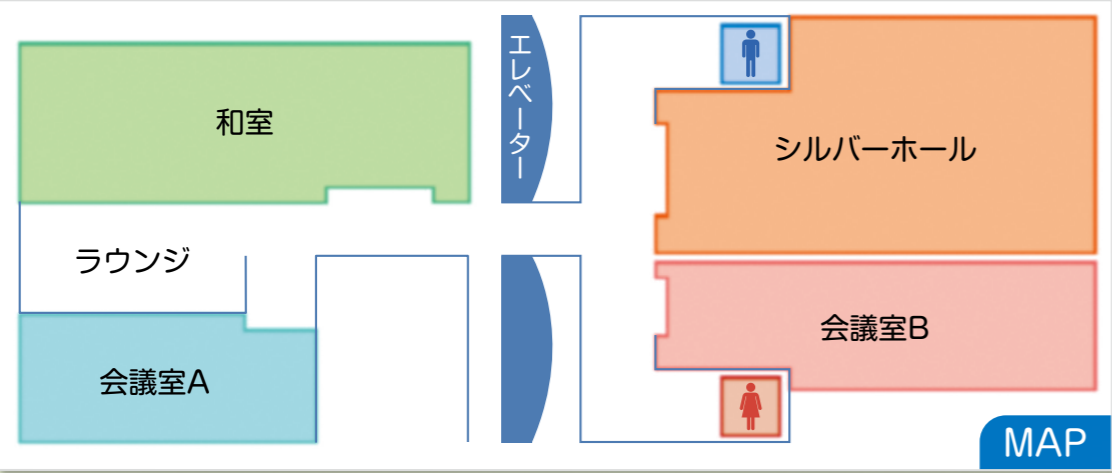

4階 シルバーセンター

4階シルバーセンターでは、子どもの体験ブース、子育て応援講座、子ども服の回収等といったイベントが盛りだくさんです。
また、シルバーホールにてアンケート回収を行っており、記入した方に対しては協賛企業からいただいた協賛品をプレゼントいたします。
ぜひお越しください。

シルバーホール

ご家庭に眠る未利用食品を回収します(フードドライブ) 9:30 ~ 16:00

回収対象:賞味期限まで2か月以上ある常温保存可能な食品 (例)缶詰、インスタント・レトルト食品、乾麺等
※開封済みや包装・外装が破損している食品は回収不可。