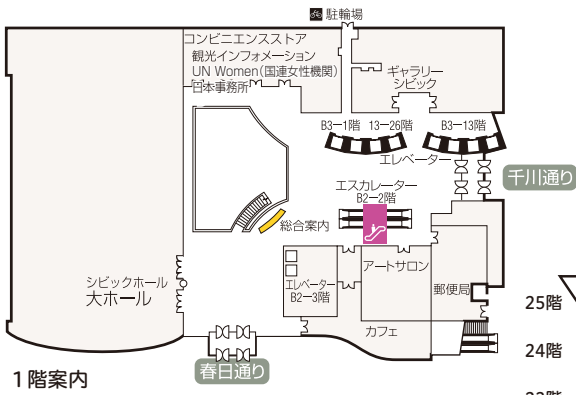

13 フロアマップ

一般的な流れ

区役所内の手続

区役所外の手続

その他

- バリアフリートイレ
- 公衆電話
- Bunkyo Free Wi-Fi (無料公衆無線LAN)
- Bunkyo_Free_Wi-Fi00 (無料公衆無線LAN)

25階	展望ラウンジ	議場	
24階	議場 ロビー		
23階	(区議会)議会会議室		
22階	(区議会)議員控室 議会図書室		
21階	都市計画会議室 会議室		
20階	(教育推進部)教育指導課 教育施策推進担当 児童青少年課 教育委員室 教育委員会室		
19階	(土木部)みどり公園課		
18階	(都市計画部)地域整備課 住環境課 監査事務局 監査委員会		光
17階	(アカデミー推進部)アカデミー推進課 観光・都市交流担当 スポーツ振興課 会議室		庭
16階	庁議室 予防対策課(予防接種担当)		
15階	(危機管理室)危機管理課 防災課 防災センター		
14階	情報政策課		
13階	管理諸室		
12階	地域振興会議室		
11階	選挙管理委員会事務局 選挙管理委員会室 (福祉部)福祉政策課 福祉住宅サービス 会議室		
10階	会計管理室 指定金融機関派出所 会議室		
9階	(福祉部)障害福祉課(障害者虐待防止センター) 生活福祉課(ひきこもり支援センター)		
8階	(保健衛生部・文京保健所)保健サービスセンター 文京公証役場		
7階	文京都税事務所 総務課		
6階	文京都税事務所		
5階	(子ども家庭部)子ども家庭支援センター 区民会議室		
4階	シルバーホール (公社)シルバー人材センター 会議室		
3階	シッピングホール 会議室 キッズルーム シッピング	保健サービスセンター・健康センター	エレベーター
2階	シッピングホール大ホール	オストメイト (区民部)戸籍住民課 区民サービスコーナー	3階より地下2階エレベーター
1階	シッピングホール大ホール オストメイト	カフェ 文京春日郵便局 アートサロン(展示室2)	玄関・エントランス 総合案内
地下1階	シッピングホール 多目的室・練習室 オストメイト	アカデミー文京(レクリエーションホール・学習室・ アトリエ・音楽室A・茶室・和室)	エントランス (地下鉄連絡口)区民ひろば
	地下2階	産業とくらしプラザ (区民部)経済課 消費生活センター 商店街連合会 商工会議所 勤労者共済会 Bunkyoアンテナスポット	
	地下3階	駐車場	