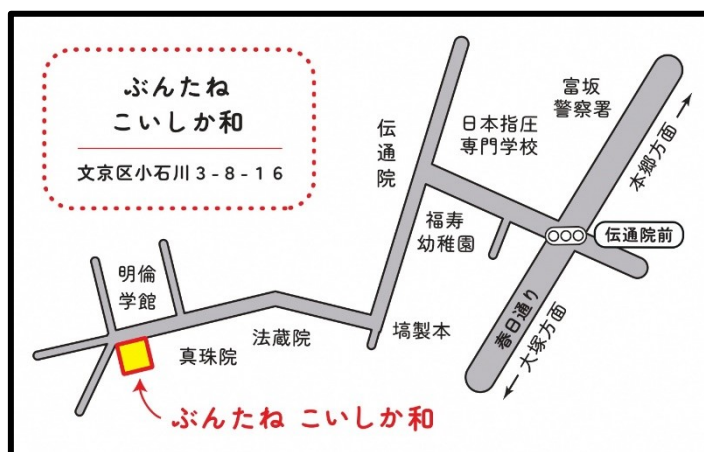

合同企画

自分の好きを極めて地域の中で第三の居場所を見つけよう！

～実践！絵手紙 編～

地域の居場所「ぶんたねこいしか和」でふれあいサロン出張版を開催！
独学で始めた「笑（絵）手紙」をきっかけに、地域交流の場を提供している
中野幸恵氏の体験談とワークショップを通じ、「自分で作るサードプレイス」
体験をしてみませんか？

定 10人（抽選）

¥ 200円（当日納入）

師 中野 幸恵（「レッツ☆笑てがみ」代表）

募 4/10（水）～4/26（金）必着

申 礫川地域活動センターへ郵送、持参または申し込みフォーム

▲申し込みフォーム

日時	講座内容
開 5/15（水） 14：00～17：00	①活動のきっかけを知ろう！（約30分） 「きっかけは年賀状づくりから」 ②ワークショップ1（約1時間30分） 「割りばしで笑（絵）手紙に挑戦！」 ③ワークショップ2（約45分） 「活動後の茶話会体験」 お茶を飲みながらお互いの作品の感想を語り合しましょう ※麦茶は無料、100円でコーヒー・紅茶あり ※文京区社会福祉協議会から、地域交流に役立つ情報もお知らせします！

【会場】